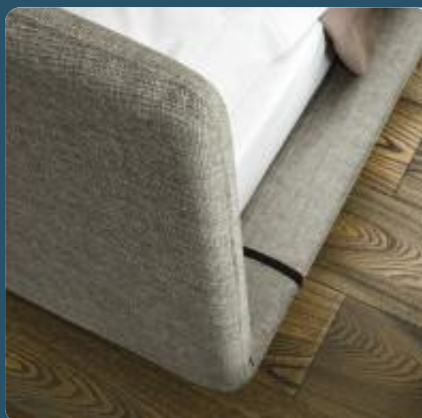

Misure letto matrimoniale: L 180 P 222 H 92.
Rete a doghe da 160 x 200.

OMAR

Stile e originalità: il comfort più assoluto diventa anche un oggetto da guardare, da disporre come protagonista al centro della stanza. Omar è il letto per chi ama il design senza compromessi, per chi ama il relax del corpo e della mente. Completamente sfoderabile, Omar è dotato di serie di un piede a barra in alluminio satinato H 22 cm.