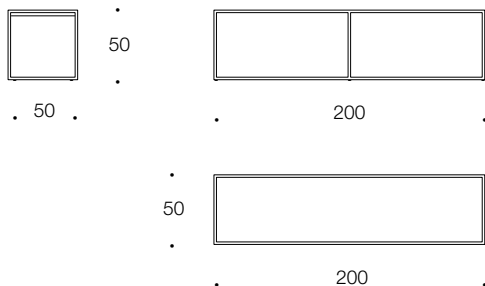

## MADIA O PANCA / SIDE BOARD OR BEACH / BUFFET OR BANC

**Minimal** è una panca multifunzione disponibile in un'unica misura. Un elemento di arredo dalle linee essenziali che si inserisce elegantemente in tutti i contesti. È realizzata con un telaio in metallo a sezione quadrata e un piano che può essere richiesto nelle finiture nobilitato, laccato o in pietra Gray Stone.

**Finitura telaio:** in metallo a sezione quadra 2x2 cm verniciato Bronzo Vintage.

**Finitura piano:** nobilitato nelle finiture Asia, India, Spatolato, Terra o nei colori laccati a campionario con piano intero oppure in pietra Gray Stone con piano composto da due lastre.

**Minimal** is a bench, multifunction available in one size. A furniture element with essential lines that easily contextualises in all environments from the most refined to the most traditional. Minimal is made with a square section metal frame and a top that can be requested in melamine, lacquered or Gray Stone finishes.

**Frame finish:** in 2x2 cm square section metal painted Bronzo Vintage.

**Top finish:** melamine in Asia, India, Spatolato, Terra or the lacquered colours of the range finishes with a single top. Also available in Gray Stone with top divided into two slabs.