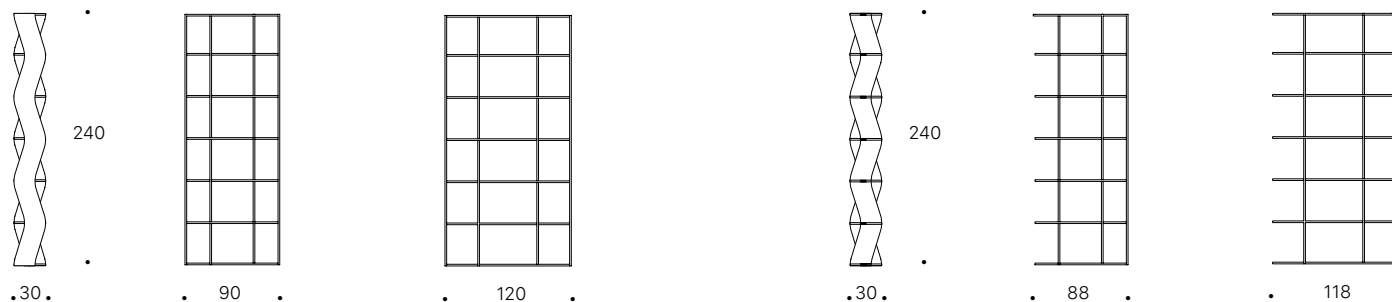

VERSIONE DA PARETE / WALL MOUNTING / MONTAGE MURAL

VERSIONE DA CENTRO STANZA / CENTER-ROOM VERSION / VERSION CENTRAL

ELEMENTI TERMINALI TERMINAL ELEMENTS ÉLÉMENTS TERMINAUX

ELEMENTI INTERMEDI INTERMEDIATE ELEMENTS ÉLÉMENTS INTERMÉDIAIRES

Swing è una libreria disponibile in due misure e due versioni: da parete o da centro stanza. Grazie alla combinazione dei moduli terminali ed intermedi si possono sviluppare una serie di composizioni delle lunghezze desiderate.

Finitura struttura: realizzata in nobilitato Asia, India, Spatolato, Terra o Laccato nei 24 colori.

Pali telescopici per versione da centro stanza: realizzati in metallo, verniciato Bronzo Vintage con le finiture nobilitate, mentre nella versione laccata prendono lo stesso colore della struttura.

Swing is a bookcase available in two sizes and two versions: wall mounted or free standing. Thanks to the combination of end and intermediate modules a series of compositions of the desired lengths can be developed.