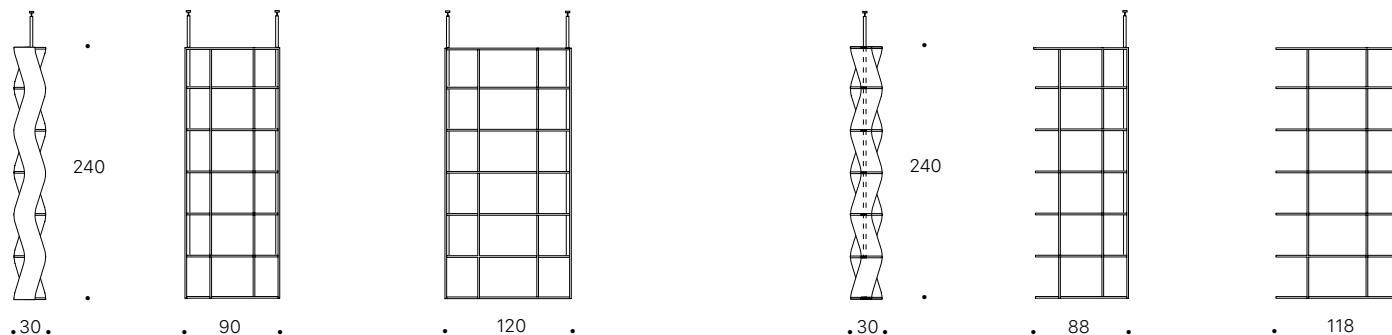

VERSIONE DA PARETE / WALL MOUNTING / MONTAGE MURAL

VERSIONE DA CENTRO STANZA / CENTER-ROOM VERSION / VERSION CENTRAL

ELEMENTI TERMINALI TERMINAL ELEMENTS ÉLÉMENTS TERMINAUX

ELEMENTI INTERMEDI INTERMEDIATE ELEMENTS ÉLÉMENTS INTERMÉDIAIRES

Swing è una libreria disponibile in due misure e due versioni: da parete o da centro stanza. Grazie alla combinazione dei moduli terminali ed intermedi si possono sviluppare una serie di composizioni delle lunghezze desiderate.

Swing is a bookcase available in two sizes and two versions: wall mounted or free standing. Thanks to the combination of end and intermediate modules a series of compositions of the desired lengths can be developed.