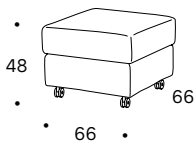

Denis

DOIMO®
Salotti

Doimo Salotti S.r.l.
Via Montegrappa, 90
31010 Moriago della Battaglia TV Italia

La struttura è realizzata in legno, rivestita con vellutino accoppiato.

La seduta è realizzata in poliuretano espanso densità 35 kg/mc.

Il pouf Denis può essere richiesto con le ruote in tinta argento o con il piede in plastica nera. A seconda del tipo di piede utilizzato varia l'altezza del pouf da 44 a 48 cm.

Denis è rivestibile in tessuto, microfibra, ecopelle e pelle ed è completamente sfoderabile tranne che nella versione in pelle.

Piede di serie: ruota H 8 cm tinta Argento o piede in plastica nera H 4 cm.

Misure: L cm 66 P cm 66 H cm 48 - con ruote
L cm 66 P cm 66 H cm 44 - con piedi

The structure is made of wood. The seat is made of polyurethane foam density 35 kg/mc. Denis pouf can be requested with silver coloured wheels or with black plastic feet. Depending on the foot used, the height of the pouff varies from 48 to 44 cm.

Denis can be upholstered in fabric, microfibre, leatherette and leather and is completely removable except for the leather version.

Standard feet: wheel H 8 cm Silver-coloured or black plastic feet H 4 cm.

Measures: L cm 66 D cm 66 H cm 48 - with weels
L cm 66 D cm 66 H cm 44 - with feet

La structure est en bois. Le siège est fait de mousse de polyuréthane de densité 35 kg/mc.

Le pouf Denis peut être demandé avec des roues de couleur argent ou avec un pied en plastique noir, selon le pied utilisé, la hauteur du pouf varie de 48 à 44 cm.

Denis peut être revêtu de tissu, de microfibre, de simili-cuir et de cuir et est entièrement amovible, sauf pour la version en cuir.

Pied standard: roue H 8 cm pied en plastique Argenté ou noir H 4 cm

Mesures: L cm 66 P cm 66 H cm 48 - avec roues
L cm 66 P cm 66 H cm 44 - avec pieds