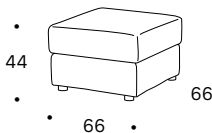

Denis

DOIMO®
Salotti

Doimo Salotti S.r.l.
Via Montegrappa, 90
31010 Moriago della Battaglia TV Italia

La struttura è realizzata in legno, rivestita con vellutino accoppiato.

La seduta è realizzata in poliuretano espanso densità 35 kg/mc.

Il pouf Denis può essere richiesto con le ruote in tinta argento o con il piede in plastica nera. A seconda del tipo di piede utilizzato varia l'altezza del pouf da 44 a 48 cm.

Denis è rivestibile in tessuto, microfibra, ecopelle e pelle ed è completamente sfoderabile tranne che nella versione in pelle.

Piede di serie: ruota H 8 cm tinta Argento o piede in plastica nera H 4 cm.

Misure: L cm 66 P cm 66 H cm 48 - con ruote
L cm 66 P cm 66 H cm 44 - con piedi

The structure is made of wood. The seat is made of polyurethane foam density 35 kg/mc. Denis pouf can be requested with silver coloured wheels or with black plastic feet. Depending on the foot used, the height of the pouff varies from 48 to 44 cm.

Denis can be upholstered in fabric, microfibre, leatherette and leather and is completely removable except for the leather version.

Standard feet: wheel H 8 cm Silver-coloured or black plastic feet H 4 cm.

Measures: L cm 66 D cm 66 H cm 48 - with weels
L cm 66 D cm 66 H cm 44 - with feet

La structure est en bois. Le siège est fait de mousse de polyuréthane de densité 35 kg/mc.

Le pouf Denis peut être demandé avec des roues de couleur argent ou avec un pied en plastique noir, selon le pied utilisé, la hauteur du pouf varie de 48 à 44 cm.

Denis peut être revêtu de tissu, de microfibre, de simili-cuir et de cuir et est entièrement amovible, sauf pour la version en cuir.

Pied standard: roue H 8 cm pied en plastique Argenté ou noir H 4 cm

Mesures: L cm 66 P cm 66 H cm 48 - avec roues
L cm 66 P cm 66 H cm 44 - avec pieds