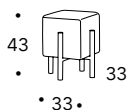

Kip

DOIMO®
Salotti

Doimo Salotti S.r.l.
Via Montegrappa, 90
31010 Moriago della Battaglia TV Italia

La struttura è realizzata in legno e lamiera. La seduta è realizzata in poliuretano espanso a doppia densità 30/30 morbido kg/mc.

Il pouf Kip si contraddistingue per l'elegante telaio in legno che lo rende un pouf di arredo funzionale ed esclusivo.

Kip è rivestibile in tessuto, microfibra, ecopelle e pelle ed è sempre completamente sfoderabile.

Piede di serie: telaio in legno finitura Rovere Cenere, disponibile come optional nelle finiture Canaletto o Noce Naturale.

Misure: L cm 33 P cm 33 H cm 43
L cm 43 P cm 43 H cm 43

The structure is made of wood and sheet metal.

The seat is made of polyurethane foam density 30/30 soft kg/mc.

Kip pouf stands out with an elegant wooden frame that makes it a functional and exclusive furnishing element.

Kip can be upholstered in fabric, microfibre, leatherette and leather and is always completely removable

Standard feet: wooden frame with Rovere Cenere finish, available in Canaletto or Noce Naturale finishes.

Measures: L cm 33 D cm 33 H cm 43
L cm 43 D cm 43 H cm 43

La structure est faite de bois et de tôle. Le siège est fait de mousse de polyuréthane de densité 30/30 soft kg/mc.

Le Kip pouf se distingue par son élégant cadre en bois qui en fait un pouf d'ameublement fonctionnel et exclusif.

Kip peut être revêtu de tissu, de microfibra, de simili-cuir et de cuir et est toujours entièrement amovible.

Pied standard: cadre en bois avec finition en Rovere Cenere, disponible en finition Canaletto ou Noce Naturale.

Mesures: L cm 33 P cm 33 H cm 43
L cm 43 P cm 43 H cm 43