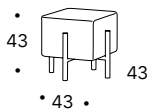

Kip

DOIMO®
Salotti

Doimo Salotti S.r.l.
Via Montegrappa, 90
31010 Moriago della Battaglia TV Italia

La struttura è realizzata in legno e lamiera. La seduta è realizzata in poliuretano espanso a doppia densità 30/30 morbido kg/mc.

Il pouf Kip si contraddistingue per l'elegante telaio in legno che lo rende un pouf di arredo funzionale ed esclusivo.

Kip è rivestibile in tessuto, microfibra, ecopelle e pelle ed è sempre completamente sfoderabile.

Piede di serie: telaio in legno finitura Rovere Cenere, disponibile come optional nelle finiture Canaletto o Noce Naturale.

Misure: L cm 33 P cm 33 H cm 43
L cm 43 P cm 43 H cm 43

The structure is made of wood and sheet metal.

The seat is made of polyurethane foam density 30/30 soft kg/mc.

Kip pouf stands out with an elegant wooden frame that makes it a functional and exclusive furnishing element.

Kip can be upholstered in fabric, microfibre, leatherette and leather and is always completely removable

Standard feet: wooden frame with Rovere Cenere finish, available in Canaletto or Noce Naturale finishes.

Measures: L cm 33 D cm 33 H cm 43
L cm 43 D cm 43 H cm 43

La structure est faite de bois et de tôle. Le siège est fait de mousse de polyuréthane de densité 30/30 soft kg/mc.

Le Kip pouf se distingue par son élégant cadre en bois qui en fait un pouf d'ameublement fonctionnel et exclusif.

Kip peut être revêtu de tissu, de microfibra, de simili-cuir et de cuir et est toujours entièrement amovible.

Pied standard: cadre en bois avec finition en Rovere Cenere, disponible en finition Canaletto ou Noce Naturale.

Mesures: L cm 33 P cm 33 H cm 43
L cm 43 P cm 43 H cm 43