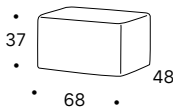

# Porter

**DOIMO®**  
Salotti

Doimo Salotti S.r.l.  
Via Montegrappa, 90  
31010 Moriago della Battaglia TV Italia

I pouf sono realizzati da un blocco unico di poliuretano espanso a doppia densità 30/30 morbido Kg/mc.

<b>Misure:</b>	<b>L cm 32</b>	<b>P cm 32</b>	<b>H cm 32</b>
	<b>L cm 42</b>	<b>P cm 42</b>	<b>H cm 32</b>
	<b>L cm 42</b>	<b>P cm 42</b>	<b>H cm 42</b>
	<b>L cm 58</b>	<b>P cm 38</b>	<b>H cm 49</b>
	<b>L cm 68</b>	<b>P cm 48</b>	<b>H cm 37</b>