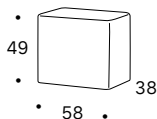

# Porter

**DOIMO®**  
Salotti

Doimo Salotti S.r.l.  
Via Montegrappa, 90  
31010 Moriago della Battaglia TV Italia

I pouf sono realizzati da un blocco unico di poliuretano espanso a doppia densità 30/30 morbido Kg/mc.

<b>Misure:</b>	<b>L cm 32</b>	<b>P cm 32</b>	<b>H cm 32</b>
	<b>L cm 42</b>	<b>P cm 42</b>	<b>H cm 32</b>
	<b>L cm 42</b>	<b>P cm 42</b>	<b>H cm 42</b>
	<b>L cm 58</b>	<b>P cm 38</b>	<b>H cm 49</b>
	<b>L cm 68</b>	<b>P cm 48</b>	<b>H cm 37</b>