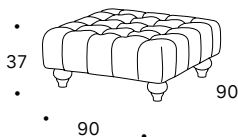

Ronny

DOIMO[®]
Salotti

Doimo Salotti S.r.l.
Via Montegrappa, 90
31010 Moriago della Battaglia TV Italia

La struttura è realizzata in legno e multistrato. La seduta è realizzata in poliuretano espanso a doppia densità 30/50 kg/mc.

Misure: L cm 90 P cm 90 H cm 37
L cm 90 P cm 50 H cm 37

The structure is made of wood and plywood. The seat is made of polyurethane foam with double density 30/50 kg/mc.

The pouf is available in two sizes, both made with an elegant stitching work.

Measures: L cm 90 D cm 90 H cm 37
L cm 90 D cm 50 H cm 37

La structure est faite de bois et de contreplaqué. Le siège est en mousse de polyuréthane à double densité 30/50 kg/mc.

Le pouf est disponible en deux tailles, toutes deux réalisées avec d'élégantes coutures.

Mesures: L cm 90 P cm 90 H cm 37
L cm 90 P cm 50 H cm 37