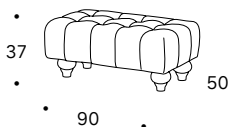

Ronny

DOIMO[®]
Salotti

Doimo Salotti S.r.l.
Via Montegrappa, 90
31010 Moriago della Battaglia TV Italia

La struttura è realizzata in legno e multistrato. La seduta è realizzata in poliuretano espanso a doppia densità 30/50 kg/mc.

Misure: L cm 90 P cm 90 H cm 37
L cm 90 P cm 50 H cm 37

The structure is made of wood and plywood. The seat is made of polyurethane foam with double density 30/50 kg/mc.

The pouf is available in two sizes, both made with an elegant stitching work.

Measures: L cm 90 D cm 90 H cm 37
L cm 90 D cm 50 H cm 37

La structure est faite de bois et de contreplaqué. Le siège est en mousse de polyuréthane à double densité 30/50 kg/mc.

Le pouf est disponible en deux tailles, toutes deux réalisées avec d'élégantes coutures.

Mesures: L cm 90 P cm 90 H cm 37
L cm 90 P cm 50 H cm 37