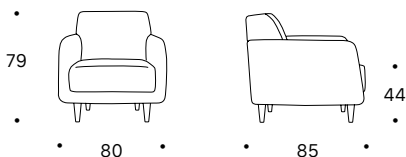

Adele

DOIMO[®]
Salotti

Doimo Salotti S.r.l.
Via Montegrappa, 90
31010 Moriago della Battaglia TV Italia
T. +39 0438 890511
info@doimosalotti.it
www.doimosalotti.it

L totale cm 80 P totale cm 85 H totale cm 79
P seduta cm 55 H seduta cm 44
H bracciolo cm 61 L bracciolo cm 12

Piede di serie: piede in legno H 14 cm in finitura Rovere Cenere, disponibile nelle finiture Canaletto o Noce Naturale.
Piede optional: piede in Alluminio Opaco H 14 cm.

La struttura è realizzata in legno, l'imbottitura in poliuretano espanso. Il cuscino di seduta è realizzato in poliuretano espanso densità 35 kg/mc. Lo schienale è realizzato in poliuretano espanso a doppia densità 25/35 kg/mc. Adele è rivestibile in tessuto, microfibra, ecopelle e pelle ed è completamente sfoderabile tranne che nella versione in pelle.

L total cm 80 D total cm 85 H total cm 79
D seat cm 55 H seat cm 44
H armrest cm 61 L armrest cm 12

Standard feet: wooden feet H 14 cm Rovere Cenere finish, available in Canaletto or Noce Naturale finishes.
Optional feet: Matt Aluminium feet H 14 cm.

L total cm 80 P total cm 85 H total cm 79
P siège cm 55 H siège cm 44
H accudoir cm 61 L accudoir cm 12

Pied standard: pied en bois H 14 cm finition Rovere Cenere, disponible en finition Canaletto ou Noce Naturale.
Pied optionnel: pied en Aluminium Mat H 14 cm.