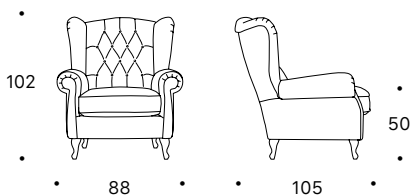

Bergere

DOIMO[®]
Salotti

Doimo Salotti S.r.l.
Via Montegrappa, 90
31010 Moriago della Battaglia TV Italia

L totale cm 88 **P totale cm 105** **H totale cm 102**
P seduta cm 59 **H seduta cm 50**
H bracciolo cm 62 **L bracciolo cm 20**

Piede di serie: piede in legno H 15 cm in finitura Rovere Cenere, disponibile nelle finiture Canaletto o Noce Naturale.

La struttura è realizzata in legno, l'imbottitura in poliuretano espanso. Il cuscino di seduta è realizzato in poliuretano espanso densità 30 kg/mc e cuffia in piuma d'oca. Lo schienale è realizzato in poliuretano espanso densità 30 kg/mc. Bergere è rivestibile in tessuto, microfibra, ecopelle e pelle, **non sfoderabile**.

L total cm 88 **D total cm 105** **H total cm 102**
D seat cm 59 **H seat cm 50**
H armrest cm 62 **L armrest cm 20**

Standard feet: wooden feet H 15 cm Rovere Cenere finish, available in Canaletto or Noce Naturale finishes.

L total cm 88 **P total cm 105** **H total cm 102**
P siège cm 59 **H siège cm 50**
H accudoir cm 62 **L accudoir cm 20**

Pied standard: pied en bois H 15 cm finition Rovere Cenere, disponible en finition Canaletto ou Noce Naturale.