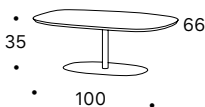

# Elisse

**DOIMO**<sup>®</sup>  
Salotti

Doimo Salotti S.r.l.  
Via Montegrappa, 90  
31010 Moriago della Battaglia TV Italia

Il piano è realizzato in MDF pantografato con bordo a 45°, disponibile nelle finiture colori laccati a campionario. Nel caso siano richiesti i piedi con dei colori laccati si specifica che il piano viene realizzato sempre nello stesso colore.

**Misure:** L cm 60 P cm 40 H cm 45  
L cm 70 P cm 70 H cm 45  
L cm 100 P cm 66 H cm 35

The top is made of pantographed MDF with 45° edge, available in the lacquered colours in samples. In case lacquered feet are required, it is specified that the top is always made in the same colour.

**Mesures:** L cm 60 P cm 40 H cm 45  
L cm 70 P cm 70 H cm 45  
L cm 100 P cm 66 H cm 35