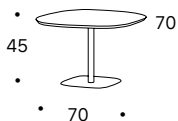

# Elisse

**DOIMO**<sup>®</sup>  
Salotti

Doimo Salotti S.r.l.  
Via Montegrappa, 90  
31010 Moriago della Battaglia TV Italia

Il piano è realizzato in MDF pantografato con bordo a 45°, disponibile nelle finiture colori laccati a campionario. Nel caso siano richiesti i piedi con dei colori laccati si specifica che il piano viene realizzato sempre nello stesso colore.

**Misure:** L cm 60 P cm 40 H cm 45  
L cm 70 P cm 70 H cm 45  
L cm 100 P cm 66 H cm 35

The top is made of pantographed MDF with 45° edge, available in the lacquered colours in samples. In case lacquered feet are required, it is specified that the top is always made in the same colour.

**Measures:** L cm 60 D cm 40 H cm 45  
L cm 70 D cm 70 H cm 45  
L cm 100 D cm 66 H cm 35

Le plateau est en MDF pantographié avec un bord à 45°, disponible dans les couleurs laquées en échantillons. Dans le cas où des pieds laqués sont nécessaires, il est précisé que le dessus est toujours de la même couleur.

**Mesures:** L cm 60 P cm 40 H cm 45  
L cm 70 P cm 70 H cm 45  
L cm 100 P cm 66 H cm 35