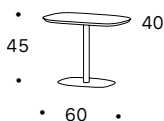

# Elisse

**DOIMO**<sup>®</sup>  
Salotti

Doimo Salotti S.r.l.  
Via Montegrappa, 90  
31010 Moriago della Battaglia TV Italia

Il piano è realizzato in MDF pantografato con bordo a 45°, disponibile nelle finiture colori laccati a campionario. Nel caso siano richiesti i piedi con dei colori laccati si specifica che il piano viene realizzato sempre nello stesso colore.

**Misure:** L cm 60 P cm 40 H cm 45  
L cm 70 P cm 70 H cm 45  
L cm 100 P cm 66 H cm 35

The top is made of pantographed MDF with 45° edge, available in the lacquered colours in samples. In case lacquered feet are required, it is specified that the top is always made in the same colour.

**Measures:** L cm 60 D cm 40 H cm 45  
L cm 70 D cm 70 H cm 45  
L cm 100 D cm 66 H cm 35

Le plateau est en MDF pantographié avec un bord à 45°, disponible dans les couleurs laquées en échantillons. Dans le cas où des pieds laqués sont nécessaires, il est précisé que le dessus est toujours de la même couleur.

**Mesures:** L cm 60 P cm 40 H cm 45  
L cm 70 P cm 70 H cm 45  
L cm 100 P cm 66 H cm 35