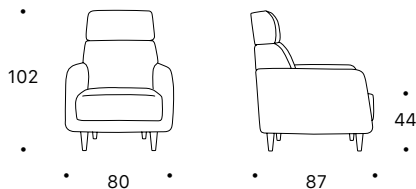

Isabel

DOIMO®

Salotti

Doimo Salotti S.r.l.
Via Montegrappa, 90
31010 Moriago della Battaglia TV Italia

L totale cm 80 **P totale cm 87** **H totale cm 102**
P seduta cm 55 **H seduta cm 44**
H bracciolo cm 61 **L bracciolo cm 12**

Piede di serie: piede in legno H 14 cm in finitura Rovere Cenere, disponibile nelle finiture Canaletto o Noce Naturale.
Piede optional: piede in Alluminio Opaco H 14 cm.

La struttura è realizzata in legno, l'imbottitura in poliuretano espanso. Il cuscino di seduta è realizzato in poliuretano espanso densità 35 kg/mc. Lo schienale è realizzato in poliuretano espanso a doppia densità 16/25/35 kg/mc. Isabel è rivestibile in tessuto, microfibra, ecopelle e pelle ed è completamente sfoderabile tranne che nella versione in pelle.

L total cm 80 **D total cm 87** **H total cm 102**
D seat cm 55 **H seat cm 44**
H armrest cm 61 **L armrest cm 12**

Standard feet: wooden feet H 14 cm Rovere Cenere finish, available in Canaletto or Noce Naturale finishes.
Optional feet: Matt Aluminium feet H 14 cm.

L total cm 80 **P total cm 87** **H total cm 102**
P siège cm 55 **H siège cm 44**
H accudoir cm 61 **L accudoir cm 12**

Pied standard: pied en bois H 14 cm finition Rovere Cenere, disponible en finition Canaletto ou Noce Naturale.
Pied optionnel: pied en Aluminium Mat H 14 cm.