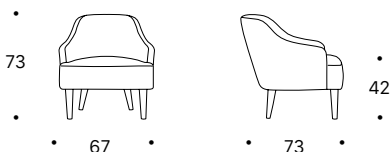

Miranda

DOIMO[®]
Salotti

Doimo Salotti S.r.l.
Via Montegrappa, 90
31010 Moriago della Battaglia TV Italia

L totale cm 67 **P totale cm 73** **H totale cm 73**
P seduta cm 57 **H seduta cm 42**
H bracciolo cm 55 **L bracciolo cm 7**

Piede di serie: piede in legno H 22 cm in finitura Rovere Cenere, disponibile nelle finiture Canaletto o Noce Naturale.

La struttura è realizzata multistrato.

La seduta è realizzata in poliuretano espanso a doppia densità 40/45 kg/mc.

Lo schienale è realizzato in poliuretano espanso a doppia densità 30/40 kg/mc.

Miranda è rivestibile in tessuto, microfibra, ecopelle e pelle, **non sfoderabile.**

L total cm 67 **D total cm 73** **H total cm 73**
D seat cm 57 **H seat cm 42**
H armrest cm 55 **L armrest cm 7**

The backrest is made of double density polyurethane foam 30/40 kg/mc.

Miranda can be upholstered in fabric, microfibre, leatherette and leather that **cannot be removed.**

L total cm 67 **P total cm 73** **H total cm 73**
P siège cm 57 **H siège cm 42**
H accudoir cm 55 **L accudoir cm 7**