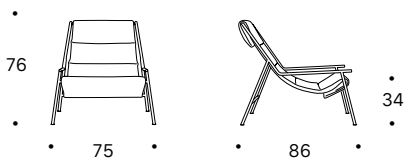

# Moon

**DOIMO**<sup>®</sup>  
Salotti

Doimo Salotti S.r.l.  
Via Montegrappa, 90  
31010 Moriago della Battaglia TV Italia

L totale cm 75      P totale cm 86      H totale cm 76  
P seduta cm 50      H seduta cm 34  
H bracciolo cm 40      L bracciolo cm 2

L total cm 75      D total cm 86      H total cm 76  
D seat cm 50      H seat cm 34  
H armrest cm 40      L armrest cm 2

**Standard feet: metal frame with Bronzo Vintage finish, also available in 013 Grigio Piombo.**

L total cm 75      P total cm 86      H total cm 76  
P siège cm 50      H siège cm 34  
H accudoir cm 40      L accudoir cm 2

**Pied standard: cadre métallique avec finition Bronzo Vintage, également disponible en Grigio Piombo 013.**