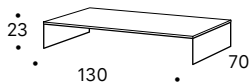

Nexus

DOIMO®
Salotti

Doimo Salotti S.r.l.
Via Montegrappa, 90
31010 Moriago della Battaglia TV Italia

Struttura in metallo verniciato. Il piano può essere realizzato in legno: Rovere Cenere, Canaletto e Noce Nazionale; in nobilitato: India, Asia, Spatolato e Terra o laccato nelle finiture a campionario. Disponibili due misure di tavolini bassi e due misure di tavolini servetto.

Piede di serie: telaio in metallo verniciato Bronzo Vintage, disponibile anche nelle finiture colori laccati a campionario.

Misure:

L cm 39	P cm 39	H cm 56
L cm 43	P cm 43	H cm 66
L cm 110	P cm 60	H cm 23
L cm 130	P cm 70	H cm 23

Painted metal structure. The top can be made in wood: Rovere Cenere, Canaletto and Noce Naturale; in melamine: India, Asia, Spatolato and Terra or lacquered in the sample finishes.

Two sizes of low tables and two sizes of service tables are available.

Standard feet: Bronzo Vintage painted metal frame, also available in lacquered finishes in samples.

Measures:

L cm 39	D cm 39	H cm 56
L cm 43	D cm 43	H cm 66
L cm 110	D cm 60	H cm 23
L cm 130	D cm 70	H cm 23

Structure métallique peinte. Le plateau peut être réalisé en bois: Rovere Cenere, Canaletto et Noce Naturale; en mélamine: India, Asia, Spatolato et Terra ou laqué dans les finitions de l'échantillon.

Deux tailles de tables basses et deux tailles de tables de service sont disponibles.

Pied standard: Cadre métallique peint en Bronzo Vintage, également disponible en finition laquée en échantillons.

Mesures:

L cm 39	P cm 39	H cm 56
L cm 43	P cm 43	H cm 66
L cm 110	P cm 60	H cm 23
L cm 130	P cm 70	H cm 23