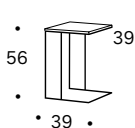

Nexus

DOIMO®
Salotti

Doimo Salotti S.r.l.
Via Montegrappa, 90
31010 Moriago della Battaglia TV Italia

Struttura in metallo verniciato. Il piano può essere realizzato in legno: Rovere Cenere, Canaletto e Noce Nazionale; in nobilitato: India, Asia, Spatolato e Terra o laccato nelle finiture a campionario. Disponibili due misure di tavolini bassi e due misure di tavolini servetto.

Piede di serie: telaio in metallo verniciato Bronzo Vintage, disponibile anche nelle finiture colori laccati a campionario.

Misure:

L cm 39	P cm 39	H cm 56
L cm 43	P cm 43	H cm 66
L cm 110	P cm 60	H cm 23
L cm 130	P cm 70	H cm 23

Painted metal structure. The top can be made in wood: Rovere Cenere, Canaletto and Noce Naturale; in melamine: India, Asia, Spatolato and Terra or lacquered in the sample finishes.

Two sizes of low tables and two sizes of service tables are available.

Standard feet: Bronzo Vintage painted metal frame, also available in lacquered finishes in samples.

Measures:

L cm 39	D cm 39	H cm 56
L cm 43	D cm 43	H cm 66
L cm 110	D cm 60	H cm 23
L cm 130	D cm 70	H cm 23

Structure métallique peinte. Le plateau peut être réalisé en bois: Rovere Cenere, Canaletto et Noce Naturale; en mélamine: India, Asia, Spatolato et Terra ou laqué dans les finitions de l'échantillon.

Deux tailles de tables basses et deux tailles de tables de service sont disponibles.

Pied standard: Cadre métallique peint en Bronzo Vintage, également disponible en finition laquée en échantillons.

Mesures:

L cm 39	P cm 39	H cm 56
L cm 43	P cm 43	H cm 66
L cm 110	P cm 60	H cm 23
L cm 130	P cm 70	H cm 23