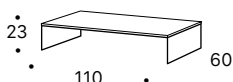

Nexus

DOIMO®
Salotti

Doimo Salotti S.r.l.
Via Montegrappa, 90
31010 Moriago della Battaglia TV Italia

Struttura in metallo verniciato. Il piano può essere realizzato in legno: Rovere Cenere, Canaletto e Noce Nazionale; in nobilitato: India, Asia, Spatolato e Terra o laccato nelle finiture a campionario. Disponibili due misure di tavolini bassi e due misure di tavolini servetto.

Piede di serie: telaio in metallo verniciato Bronzo Vintage, disponibile anche nelle finiture colori laccati a campionario.

Misure:

L cm 39	P cm 39	H cm 56
L cm 43	P cm 43	H cm 66
L cm 110	P cm 60	H cm 23
L cm 130	P cm 70	H cm 23

Painted metal structure. The top can be made in wood: Rovere Cenere, Canaletto and Noce Naturale; in melamine: India, Asia, Spatolato and Terra or lacquered in the sample finishes.

Two sizes of low tables and two sizes of service tables are available.

Standard feet: Bronzo Vintage painted metal frame, also available in lacquered finishes in samples.

Measures:

L cm 39	D cm 39	H cm 56
L cm 43	D cm 43	H cm 66
L cm 110	D cm 60	H cm 23
L cm 130	D cm 70	H cm 23

Structure métallique peinte. Le plateau peut être réalisé en bois: Rovere Cenere, Canaletto et Noce Naturale; en mélamine: India, Asia, Spatolato et Terra ou laqué dans les finitions de l'échantillon.

Deux tailles de tables basses et deux tailles de tables de service sont disponibles.

Pied standard: Cadre métallique peint en Bronzo Vintage, également disponible en finition laquée en échantillons.

Mesures:

L cm 39	P cm 39	H cm 56
L cm 43	P cm 43	H cm 66
L cm 110	P cm 60	H cm 23
L cm 130	P cm 70	H cm 23