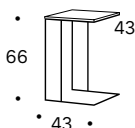

Nexus

DOIMO®
Salotti

Doimo Salotti S.r.l.
Via Montegrappa, 90
31010 Moriago della Battaglia TV Italia

Struttura in metallo verniciato. Il piano può essere realizzato in legno: Rovere Cenere, Canaletto e Noce Nazionale; in nobilitato: India, Asia, Spatolato e Terra o laccato nelle finiture a campionario. Disponibili due misure di tavolini bassi e due misure di tavolini servetto.

Piede di serie: telaio in metallo verniciato Bronzo Vintage, disponibile anche nelle finiture colori laccati a campionario.

Misure:

L cm 39	P cm 39	H cm 56
L cm 43	P cm 43	H cm 66
L cm 110	P cm 60	H cm 23
L cm 130	P cm 70	H cm 23

Painted metal structure. The top can be made in wood: Rovere Cenere, Canaletto and Noce Naturale; in melamine: India, Asia, Spatolato and Terra or lacquered in the sample finishes.

Two sizes of low tables and two sizes of service tables are available.

Standard feet: Bronzo Vintage painted metal frame, also available in lacquered finishes in samples.

Measures:

L cm 39	D cm 39	H cm 56
L cm 43	D cm 43	H cm 66
L cm 110	D cm 60	H cm 23
L cm 130	D cm 70	H cm 23

Structure métallique peinte. Le plateau peut être réalisé en bois: Rovere Cenere, Canaletto et Noce Naturale; en mélamine: India, Asia, Spatolato et Terra ou laqué dans les finitions de l'échantillon.

Deux tailles de tables basses et deux tailles de tables de service sont disponibles.

Pied standard: Cadre métallique peint en Bronzo Vintage, également disponible en finition laquée en échantillons.

Mesures:

L cm 39	P cm 39	H cm 56
L cm 43	P cm 43	H cm 66
L cm 110	P cm 60	H cm 23
L cm 130	P cm 70	H cm 23