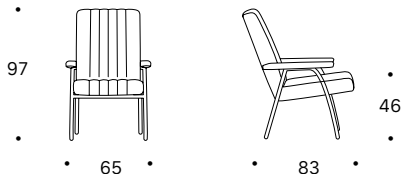

Nora

DOIMO[®]

Salotti

Doimo Salotti S.r.l.
Via Montegrappa, 90
31010 Moriago della Battaglia TV Italia

L totale cm 65 **P totale cm 83** **H totale cm 97**
P seduta cm 51 **H seduta cm 46**
H bracciolo cm 58 **L bracciolo cm 8**

Piede di serie: telaio in metallo in finitura Bronzo Vintage, disponibile anche nel colore 013 Grigio Piombo.

La struttura è realizzata in legno e multistrato. La seduta è realizzata in poliuretano espanso a doppia densità 40/40 morbido kg/mc. Lo schienale è realizzato in poliuretano espanso densità 40 kg/mc. Nora è rivestibile in tessuto, microfibra, ecopelle e pelle ed è completamente sfoderabile tranne che nella versione in pelle.

L total cm 65 **D total cm 83** **H total cm 97**
D seat cm 51 **H seat cm 46**
H armrest cm 58 **L armrest cm 8**

Standard feet: metal frame with Bronzo Vintage finish, also available in 013 Grigio Piombo.

L total cm 65 **P total cm 83** **H total cm 97**
P siège cm 51 **H siège cm 46**
H accudoir cm 58 **L accudoir cm 8**

Pied standard: cadre métallique avec finition Bronzo Vintage, également disponible en Grigio Piombo 013.