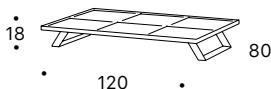

Otis

DOIMO[®] Salotti

Doimo Salotti S.r.l.
Via Montegrappa, 90
31010 Moriago della Battaglia TV Italia

Struttura in metallo verniciato. Il piano è realizzato in nobilitato lavorato a folding, disponibile nelle finiture India, Asia, Terra e Spatolato.

Piede di serie: piede in metallo verniciato Bronzo Vintage, optional nei colori laccati a campionario.

Misure: L cm 80 P cm 80 H cm 18
L cm 120 P cm 80 H cm 18

Painted metal structure. The top is made of veneered folding work, available in finishes India, Asia, Terra and Spatolato.