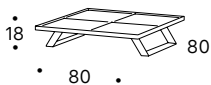

Otis

DOIMO[®] Salotti

Doimo Salotti S.r.l.
Via Montegrappa, 90
31010 Moriago della Battaglia TV Italia

Struttura in metallo verniciato. Il piano è realizzato in nobilitato lavorato a folding, disponibile nelle finiture India, Asia, Terra e Spatolato.

Piede di serie: piede in metallo verniciato Bronzo Vintage, optional nei colori laccati a campionario.

Misure: L cm 80 P cm 80 H cm 18
L cm 120 P cm 80 H cm 18

Painted metal structure. The top is made of veneered folding work, available in finishes India, Asia, Terra and Spatolato.

Standard feet: feet in Bronzo Vintage painted metal, optional in lacquered colours.

Measures: L cm 80 D cm 80 H cm 18
L cm 120 D cm 80 H cm 18

Structure métallique peinte. Le plateau est réalisé en pliage plaqué, disponible dans les finitions India, Asia, Terra ou Spatolato.