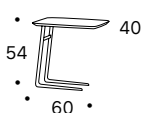

Roy

DOIMO® Salotti

Doimo Salotti S.r.l.
Via Montegrappa, 90
31010 Moriago della Battaglia TV Italia

Struttura in metallo verniciato. I piani possono essere realizzati nelle finiture in legno Rovere Cenere, Canaletto o Noce Naturale.

Disponibile anche la versione con il piano laccato nei colori a campionario, abbinabile o in coordinato con il colore del piede.

La collezione dei tavolini Roy offre una vasta scelta di misure tra tavolini tradizionali e tavolini servetto.

Piede di serie: piede in metallo verniciato Bronzo Vintage, disponibile anche nelle finiture colori laccati a campionario.

Misure:	L cm 50	P cm 40	H cm 57
	L cm 82	P cm 82	H cm 38
	L cm 120	P cm 70	H cm 38
	L cm 40	P cm 60	H cm 59
	L cm 40	P cm 70	H cm 54
	L cm 60	P cm 40	H cm 54

Painted metal structure. The tops can be made in Rovere Cenere, Canaletto or Noce Naturale wood finishes.

Available also the version with the lacquered top in sample colours, which can be matched or coordinated with the colour of the feet.

The Roy coffee tables collection offers a wide choice of sizes between traditional and service tables.

Standard feet: feet in Bronzo Vintage lacquered metal, also available in lacquered finishes in samples.

Measures:	L cm 50	D cm 40	H cm 57
	L cm 82	D cm 82	H cm 38
	L cm 120	D cm 70	H cm 38
	L cm 40	D cm 60	H cm 60
	L cm 40	D cm 70	H cm 54
	L cm 60	D cm 40	H cm 54

Structure métallique peinte. Les plateaux peuvent être réalisés en Rovere Cenere, en Canaletto ou en Noce Naturale.

Disponibile également la version avec le dessus laqué dans des couleurs d'échantillon, qui peuvent être assorties ou coordonnées avec la couleur du pied.

La collection de tables basses Roy offre un large choix de tailles entre les tables traditionnelles et les tables de service.

Pied standard: Pied métallique peint en Bronzo Vintage, également disponible dans les finitions de couleur laquée

Mesures:	L cm 50	P cm 40	H cm 57
	L cm 82	P cm 82	H cm 38
	L cm 120	P cm 70	H cm 38
	L cm 40	P cm 60	H cm 60
	L cm 40	P cm 70	H cm 54
	L cm 60	P cm 40	H cm 54