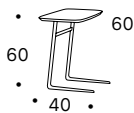

Roy

DOIMO® Salotti

Doimo Salotti S.r.l.
Via Montegrappa, 90
31010 Moriago della Battaglia TV Italia

Struttura in metallo verniciato. I piani possono essere realizzati nelle finiture in legno Rovere Cenere, Canaletto o Noce Naturale.

Disponibile anche la versione con il piano laccato nei colori a campionario, abbinabile o in coordinato con il colore del piede.

La collezione dei tavolini Roy offre una vasta scelta di misure tra tavolini tradizionali e tavolini servetto.

Piede di serie: piede in metallo verniciato Bronzo Vintage, disponibile anche nelle finiture colori laccati a campionario.

Misure:	L cm 50	P cm 40	H cm 57
	L cm 82	P cm 82	H cm 38
	L cm 120	P cm 70	H cm 38
	L cm 40	P cm 60	H cm 59
	L cm 40	P cm 70	H cm 54
	L cm 60	P cm 40	H cm 54

Painted metal structure. The tops can be made in Rovere Cenere, Canaletto or Noce Naturale wood finishes.

Available also the version with the lacquered top in sample colours, which can be matched or coordinated with the colour of the feet.

The Roy coffee tables collection offers a wide choice of sizes between traditional and service tables.

Standard feet: feet in Bronzo Vintage lacquered metal, also available in lacquered finishes in samples.

Measures:	L cm 50	D cm 40	H cm 57
	L cm 82	D cm 82	H cm 38
	L cm 120	D cm 70	H cm 38
	L cm 40	D cm 60	H cm 60
	L cm 40	D cm 70	H cm 54
	L cm 60	D cm 40	H cm 54

Structure métallique peinte. Les plateaux peuvent être réalisés en Rovere Cenere, en Canaletto ou en Noce Naturale.

Disponibile également la version avec le dessus laqué dans des couleurs d'échantillon, qui peuvent être assorties ou coordonnées avec la couleur du pied.

La collection de tables basses Roy offre un large choix de tailles entre les tables traditionnelles et les tables de service.

Pied standard: Pied métallique peint en Bronzo Vintage, également disponible dans les finitions de couleur laquée

Mesures:	L cm 50	P cm 40	H cm 57
	L cm 82	P cm 82	H cm 38
	L cm 120	P cm 70	H cm 38
	L cm 40	P cm 60	H cm 60
	L cm 40	P cm 70	H cm 54
	L cm 60	P cm 40	H cm 54