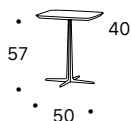

Roy

DOIMO® Salotti

Doimo Salotti S.r.l.
Via Montegrappa, 90
31010 Moriago della Battaglia TV Italia

Struttura in metallo verniciato. I piani possono essere realizzati nelle finiture in legno Rovere Cenere, Canaletto o Noce Naturale.

Disponibile anche la versione con il piano laccato nei colori a campionario, abbinabile o in coordinato con il colore del piede.

La collezione dei tavolini Roy offre una vasta scelta di misure tra tavolini tradizionali e tavolini servetto.

Piede di serie: piede in metallo verniciato Bronzo Vintage, disponibile anche nelle finiture colori laccati a campionario.

Misure:	L cm 50	P cm 40	H cm 57
	L cm 82	P cm 82	H cm 38
	L cm 120	P cm 70	H cm 38
	L cm 40	P cm 60	H cm 59
	L cm 40	P cm 70	H cm 54
	L cm 60	P cm 40	H cm 54

Painted metal structure. The tops can be made in Rovere Cenere, Canaletto or Noce Naturale wood finishes.

Available also the version with the lacquered top in sample colours, which can be matched or coordinated with the colour of the feet.

The Roy coffee tables collection offers a wide choice of sizes between traditional and service tables.

Standard feet: feet in Bronzo Vintage lacquered metal, also available in lacquered finishes in samples.

Measures:	L cm 50	D cm 40	H cm 57
	L cm 82	D cm 82	H cm 38
	L cm 120	D cm 70	H cm 38
	L cm 40	D cm 60	H cm 60
	L cm 40	D cm 70	H cm 54
	L cm 60	D cm 40	H cm 54

Structure métallique peinte. Les plateaux peuvent être réalisés en Rovere Cenere, en Canaletto ou en Noce Naturale.

Disponibile également la version avec le dessus laqué dans des couleurs d'échantillon, qui peuvent être assorties ou coordonnées avec la couleur du pied.

La collection de tables basses Roy offre un large choix de tailles entre les tables traditionnelles et les tables de service.

Pied standard: Pied métallique peint en Bronzo Vintage, également disponible dans les finitions de couleur laquée

Mesures:	L cm 50	P cm 40	H cm 57
	L cm 82	P cm 82	H cm 38
	L cm 120	P cm 70	H cm 38
	L cm 40	P cm 60	H cm 60
	L cm 40	P cm 70	H cm 54
	L cm 60	P cm 40	H cm 54