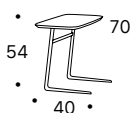

Roy

DOIMO® Salotti

Doimo Salotti S.r.l.
Via Montegrappa, 90
31010 Moriago della Battaglia TV Italia

Struttura in metallo verniciato. I piani possono essere realizzati nelle finiture in legno Rovere Cenere, Canaletto o Noce Naturale.

Disponibile anche la versione con il piano laccato nei colori a campionario, abbinabile o in coordinato con il colore del piede.

La collezione dei tavolini Roy offre una vasta scelta di misure tra tavolini tradizionali e tavolini servetto.

Piede di serie: piede in metallo verniciato Bronzo Vintage, disponibile anche nelle finiture colori laccati a campionario.

Misure:	L cm 50	P cm 40	H cm 57
	L cm 82	P cm 82	H cm 38
	L cm 120	P cm 70	H cm 38
	L cm 40	P cm 60	H cm 59
	L cm 40	P cm 70	H cm 54
	L cm 60	P cm 40	H cm 54

Painted metal structure. The tops can be made in Rovere Cenere, Canaletto or Noce Naturale wood finishes.

Available also the version with the lacquered top in sample colours, which can be matched or coordinated with the colour of the feet.

The Roy coffee tables collection offers a wide choice of sizes between traditional and service tables.

Standard feet: feet in Bronzo Vintage lacquered metal, also available in lacquered finishes in samples.

Measures:	L cm 50	D cm 40	H cm 57
	L cm 82	D cm 82	H cm 38
	L cm 120	D cm 70	H cm 38
	L cm 40	D cm 60	H cm 60
	L cm 40	D cm 70	H cm 54
	L cm 60	D cm 40	H cm 54

Structure métallique peinte. Les plateaux peuvent être réalisés en Rovere Cenere, en Canaletto ou en Noce Naturale.

Disponibile également la version avec le dessus laqué dans des couleurs d'échantillon, qui peuvent être assorties ou coordonnées avec la couleur du pied.

La collection de tables basses Roy offre un large choix de tailles entre les tables traditionnelles et les tables de service.

Pied standard: Pied métallique peint en Bronzo Vintage, également disponible dans les finitions de couleur laquée

Mesures:	L cm 50	P cm 40	H cm 57
	L cm 82	P cm 82	H cm 38
	L cm 120	P cm 70	H cm 38
	L cm 40	P cm 60	H cm 60
	L cm 40	P cm 70	H cm 54
	L cm 60	P cm 40	H cm 54