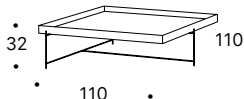

Terry

DOIMO®
Salotti

Doimo Salotti S.r.l.
Via Montegrappa, 90
31010 Moriago della Battaglia TV Italia

Struttura in metallo verniciato. Il piano è realizzato in nobilitato lavorato a folding, disponibile nelle finiture India, Asia, Terra e Spatolato.

I tavolini Terry possono essere personalizzati con l'applicazione di inserti posizionabili a piacimento.

Gli inserti sono disponibili nelle finiture in vetro Extra Chiaro e Serigrafato 01 oppure in MDF laccato nei colori a campionario.

Piede di serie: telaio in metallo verniciato Bronzo Vintage, optional nei colori laccati a campionario.

Misure: L cm 65   P cm 60   H cm 60
              L cm 90   P cm 90   H cm 32
              L cm 110   P cm 110   H cm 32

Painted metal structure. The top is made of veneered folding work, available in the finishes India, Asia, Terra and Spatolato.

Terry coffee tables can be customized with the application of inserts that can be positioned as desired.

The inserts are available in extra-clear and screen-printed glass finishes or in MDF lacquered in the sample colours.

Standard feet: metal frame in Bronzo Vintage painted metal, optional in lacquered colours.

Measures: L cm 65   D cm 60   H cm 60
              L cm 90   D cm 90   H cm 32
              L cm 110   D cm 110   H cm 32

Structure métallique peinte. Le plateau est réalisé en pliage plaqué, disponible dans les finitions India, Asia, Terra ou Spatolato.

Les tables basses Terry peuvent être personnalisées grâce à l'application d'inserts qui peuvent être positionnés à volonté.

Les encarts sont disponibles dans des finitions en verre extra-clair et sérigraphié ou en MDF laqués dans les couleurs de l'échantillon.

Pied standard: cadre métallique peint en Bronzo Vintage, en option en couleurs laquées.

Mesures: L cm 65   P cm 60   H cm 60
              L cm 90   P cm 90   H cm 32
              L cm 110   P cm 110   H cm 32