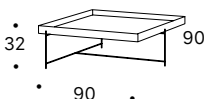

Terry

DOIMO®
Salotti

Doimo Salotti S.r.l.
Via Montegrappa, 90
31010 Moriago della Battaglia TV Italia

Struttura in metallo verniciato. Il piano è realizzato in nobilitato lavorato a folding, disponibile nelle finiture India, Asia, Terra e Spatolato.

I tavolini Terry possono essere personalizzati con l'applicazione di inserti posizionabili a piacimento.

Gli inserti sono disponibili nelle finiture in vetro Extra Chiaro e Serigrafato 01 oppure in MDF laccato nei colori a campionario.

Piede di serie: telaio in metallo verniciato Bronzo Vintage, optional nei colori laccati a campionario.

Misure: L cm 65   P cm 60   H cm 60
              L cm 90   P cm 90   H cm 32
              L cm 110   P cm 110   H cm 32

Painted metal structure. The top is made of veneered folding work, available in the finishes India, Asia, Terra and Spatolato.

Terry coffee tables can be customized with the application of inserts that can be positioned as desired.

The inserts are available in extra-clear and screen-printed glass finishes or in MDF lacquered in the sample colours.

Standard feet: metal frame in Bronzo Vintage painted metal, optional in lacquered colours.

Measures: L cm 65   D cm 60   H cm 60
              L cm 90   D cm 90   H cm 32
              L cm 110   D cm 110   H cm 32

Structure métallique peinte. Le plateau est réalisé en pliage plaqué, disponible dans les finitions India, Asia, Terra ou Spatolato.

Les tables basses Terry peuvent être personnalisées grâce à l'application d'inserts qui peuvent être positionnés à volonté.

Les encarts sont disponibles dans des finitions en verre extra-clair et sérigraphié ou en MDF laqués dans les couleurs de l'échantillon.

Pied standard: cadre métallique peint en Bronzo Vintage, en option en couleurs laquées.

Mesures: L cm 65   P cm 60   H cm 60
              L cm 90   P cm 90   H cm 32
              L cm 110   P cm 110   H cm 32