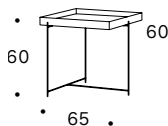

Terry

DOIMO®
Salotti

Doimo Salotti S.r.l.
Via Montegrappa, 90
31010 Moriago della Battaglia TV Italia

Struttura in metallo verniciato. Il piano è realizzato in nobilitato lavorato a folding, disponibile nelle finiture India, Asia, Terra e Spatolato.

I tavolini Terry possono essere personalizzati con l'applicazione di inserti posizionabili a piacimento.

Gli inserti sono disponibili nelle finiture in vetro Extra Chiaro e Serigrafato 01 oppure in MDF laccato nei colori a campionario.

Piede di serie: telaio in metallo verniciato Bronzo Vintage, optional nei colori laccati a campionario.

Misure: L cm 65   P cm 60   H cm 60
              L cm 90   P cm 90   H cm 32
              L cm 110   P cm 110   H cm 32

Painted metal structure. The top is made of veneered folding work, available in the finishes India, Asia, Terra and Spatolato.

Terry coffee tables can be customized with the application of inserts that can be positioned as desired.

The inserts are available in extra-clear and screen-printed glass finishes or in MDF lacquered in the sample colours.

Standard feet: metal frame in Bronzo Vintage painted metal, optional in lacquered colours.

Measures: L cm 65   D cm 60   H cm 60
              L cm 90   D cm 90   H cm 32
              L cm 110   D cm 110   H cm 32

Structure métallique peinte. Le plateau est réalisé en pliage plaqué, disponible dans les finitions India, Asia, Terra ou Spatolato.

Les tables basses Terry peuvent être personnalisées grâce à l'application d'inserts qui peuvent être positionnés à volonté.

Les encarts sont disponibles dans des finitions en verre extra-clair et sérigraphié ou en MDF laqués dans les couleurs de l'échantillon.

Pied standard: cadre métallique peint en Bronzo Vintage, en option en couleurs laquées.

Mesures: L cm 65   P cm 60   H cm 60
              L cm 90   P cm 90   H cm 32
              L cm 110   P cm 110   H cm 32