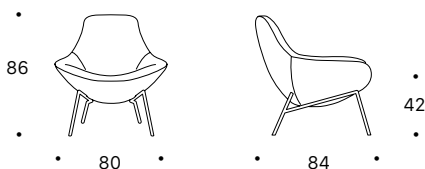

# Thelma

**DOIMO**<sup>®</sup>  
Salotti

Doimo Salotti S.r.l.  
Via Montegrappa, 90  
31010 Moriago della Battaglia TV Italia

**L totale cm 80**

**P seduta cm 54**

**H bracciolo cm 57**

**P totale cm 84**

**H seduta cm 42**

**L bracciolo --**

**H totale cm 86**

**Piede di serie: struttura tubolare in metallo finitura Bronzo Vintage, disponibile anche nel colore 013 Grigio Piombo.**

La struttura è realizzata in metallo.

La seduta è realizzata in schiumato a freddo doppia densità 60/70 kg/mc.

Lo schienale è realizzato in schiumato a freddo doppia densità 60/70 kg/mc.

Thelma è rivestibile in tessuto, microfibra, ecopelle e pelle ed è completamente sfoderabile.

**L total cm 80**

**D seat cm 54**

**H armrest cm 57**

**D total cm 84**

**H seat cm 42**

**L armrest --**

**H total cm 86**

**Standard feet: metal frame with Bronzo Vintage finish, also available in 013 Grigio Piombo.**

The structure is made of metal.