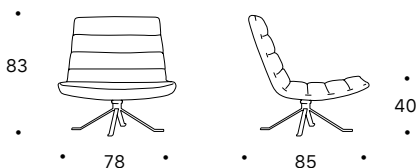

Zoe

DOIMO® Salotti

Doimo Salotti S.r.l.
Via Montegrappa, 90
31010 Moriago della Battaglia TV Italia

L totale cm 78

P seduta cm 57

H bracciolo --

P totale cm 85

H seduta cm 40

L bracciolo --

H totale cm 83

Piede di serie: struttura in metallo H 24 cm in finitura Bronzo Vintage, disponibile anche nel colore 013 Grigio Piombo.

La struttura è realizzata in multistrato rivestito da vellutino accoppiato. La seduta e lo schienale sono realizzati in misto piuma e chips di lattice. Zoe è rivestibile in tessuto, microfibra, ecopelle e pelle ed è completamente sfoderabile tranne che nella versione in pelle.

L total cm 78

D seat cm 57

H armrest --

D total cm 85

H seat cm 40

L armrest --

H total cm 83

Standard feet: metal support H 24 cm in Bronzo Vintage finish, also available in Grigio Piombo 013.