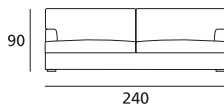

GOST

DOIMO[®]
Salotti

MISURE - DIMENSIONS

TABELLA MISURE: DIMENSIONS:	CM CM
Altezza totale Total height	90
Profondità totale Total depth	94
Profondità con relax aperto Depth with open recliner	-
Profondità con letto aperto Depth with open bed	-
Altezza seduta Seat height	44
Profondità seduta Seat depth	54
Altezza bracciolo Armrest height	60
Larghezza bracciolo Armrest width	17
Altezza piede Feet height	6

ELEMENTI - ELEMENTS

Poltrona da 87
Armchair cm 87

Divano 3 posti da 220
3 seater sofa cm 220

Divano 2 posti da 160
2 seater sofa cm 160

Divano 3 posti maxi da 240
3 maxi seater sofa cm 240

Divano 2 posti maxi da 180
2 maxi seater sofa cm 180

Pouf da 63x63
Pouf cm 63x63

Divano 2 posti XXL da 200
2 XXL seater sofa cm 200

Pouf da 63x83
Pouf cm 63x83