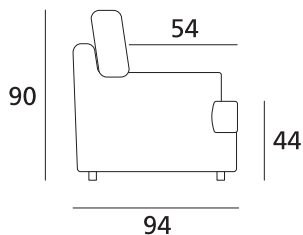

GOST

DOIMO[®]
Salotti

MISURE - DIMENSIONS

TABELLA MISURE: DIMENSIONS:	CM CM
Altezza totale Total height	90
Profondità totale Total depth	94
Profondità con relax aperto Depth with open recliner	-
Profondità con letto aperto Depth with open bed	-
Altezza seduta Seat height	44
Profondità seduta Seat depth	54
Altezza bracciolo Armrest height	60
Larghezza bracciolo Armrest width	17
Altezza piede Feet height	6

ELEMENTI - ELEMENTS

Poltrona da 87
Armchair cm 87

Divano 3 posti da 220
3 seater sofa cm 220

Divano 2 posti da 160
2 seater sofa cm 160

Divano 3 posti maxi da 240
3 maxi seater sofa cm 240

Divano 2 posti maxi da 180
2 maxi seater sofa cm 180

Pouf da 63x63
Pouf cm 63x63

Divano 2 posti XXL da 200
2 XXL seater sofa cm 200

Pouf da 63x83
Pouf cm 63x83