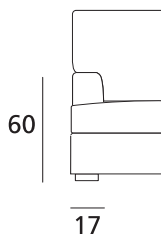

GOST

DOIMO[®]
Salotti

MISURE - DIMENSIONS

TABELLA MISURE: DIMENSIONS:	CM CM
Altezza totale Total height	90
Profondità totale Total depth	94
Profondità con relax aperto Depth with open recliner	-
Profondità con letto aperto Depth with open bed	-
Altezza seduta Seat height	44
Profondità seduta Seat depth	54
Altezza bracciolo Armrest height	60
Larghezza bracciolo Armrest width	17
Altezza piede Feet height	6

ELEMENTI - ELEMENTS

Poltrona da 87
Armchair cm 87

Divano 3 posti da 220
3 seater sofa cm 220

Divano 2 posti da 160
2 seater sofa cm 160

Divano 3 posti maxi da 240
3 maxi seater sofa cm 240

Divano 2 posti maxi da 180
2 maxi seater sofa cm 180

Pouf da 63x63
Pouf cm 63x63

Divano 2 posti XXL da 200
2 XXL seater sofa cm 200

Pouf da 63x83
Pouf cm 63x83