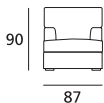

GOST

DOIMO[®]
Salotti

MISURE - DIMENSIONS

TABELLA MISURE: DIMENSIONS:	CM CM
Altezza totale Total height	90
Profondità totale Total depth	94
Profondità con relax aperto Depth with open recliner	-
Profondità con letto aperto Depth with open bed	-
Altezza seduta Seat height	44
Profondità seduta Seat depth	54
Altezza bracciolo Armrest height	60
Larghezza bracciolo Armrest width	17
Altezza piede Feet height	6

ELEMENTI - ELEMENTS

Poltrona da 87
Armchair cm 87

Divano 3 posti da 220
3 seater sofa cm 220

Divano 2 posti da 160
2 seater sofa cm 160

Divano 3 posti maxi da 240
3 maxi seater sofa cm 240

Divano 2 posti maxi da 180
2 maxi seater sofa cm 180

Pouf da 63x63
Pouf cm 63x63

Divano 2 posti XXL da 200
2 XXL seater sofa cm 200

Pouf da 63x83
Pouf cm 63x83