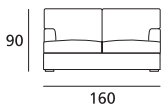

GOST

DOIMO[®]
Salotti

MISURE - DIMENSIONS

TABELLA MISURE: DIMENSIONS:	CM CM
Altezza totale Total height	90
Profondità totale Total depth	94
Profondità con relax aperto Depth with open recliner	-
Profondità con letto aperto Depth with open bed	-
Altezza seduta Seat height	44
Profondità seduta Seat depth	54
Altezza bracciolo Armrest height	60
Larghezza bracciolo Armrest width	17
Altezza piede Feet height	6

ELEMENTI - ELEMENTS

Poltrona da 87
Armchair cm 87

Divano 3 posti da 220
3 seater sofa cm 220

Divano 2 posti da 160
2 seater sofa cm 160

Divano 3 posti maxi da 240
3 maxi seater sofa cm 240

Divano 2 posti maxi da 180
2 maxi seater sofa cm 180