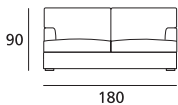

GOST

DOIMO[®]
Salotti

MISURE - DIMENSIONS

TABELLA MISURE: DIMENSIONS:	CM CM
Altezza totale Total height	90
Profondità totale Total depth	94
Profondità con relax aperto Depth with open recliner	-
Profondità con letto aperto Depth with open bed	-
Altezza seduta Seat height	44
Profondità seduta Seat depth	54
Altezza bracciolo Armrest height	60
Larghezza bracciolo Armrest width	17
Altezza piede Feet height	6

ELEMENTI - ELEMENTS

Poltrona da 87
Armchair cm 87

Divano 3 posti da 220
3 seater sofa cm 220

Divano 2 posti da 160
2 seater sofa cm 160

Divano 3 posti maxi da 240
3 maxi seater sofa cm 240

Divano 2 posti maxi da 180
2 maxi seater sofa cm 180

Pouf da 63x63
Pouf cm 63x63

Divano 2 posti XXL da 200
2 XXL seater sofa cm 200

Pouf da 63x83
Pouf cm 63x83