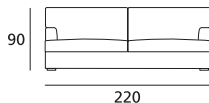

GOST

DOIMO[®]
Salotti

MISURE - DIMENSIONS

TABELLA MISURE: DIMENSIONS:	CM CM
Altezza totale Total height	90
Profondità totale Total depth	94
Profondità con relax aperto Depth with open recliner	-
Profondità con letto aperto Depth with open bed	-
Altezza seduta Seat height	44
Profondità seduta Seat depth	54
Altezza bracciolo Armrest height	60
Larghezza bracciolo Armrest width	17
Altezza piede Feet height	6

ELEMENTI - ELEMENTS

Poltrona da 87
Armchair cm 87

Divano 3 posti da 220
3 seater sofa cm 220

Divano 2 posti da 160
2 seater sofa cm 160

Divano 3 posti maxi da 240
3 maxi seater sofa cm 240

Divano 2 posti maxi da 180
2 maxi seater sofa cm 180