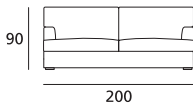

GOST

DOIMO[®]
Salotti

MISURE - DIMENSIONS

TABELLA MISURE: DIMENSIONS:	CM CM
Altezza totale Total height	90
Profondità totale Total depth	94
Profondità con relax aperto Depth with open recliner	-
Profondità con letto aperto Depth with open bed	-
Altezza seduta Seat height	44
Profondità seduta Seat depth	54
Altezza bracciolo Armrest height	60
Larghezza bracciolo Armrest width	17
Altezza piede Feet height	6

ELEMENTI - ELEMENTS

Poltrona da 87
Armchair cm 87

Divano 3 posti da 220
3 seater sofa cm 220

Divano 2 posti da 160
2 seater sofa cm 160

Divano 3 posti maxi da 240
3 maxi seater sofa cm 240

Divano 2 posti maxi da 180
2 maxi seater sofa cm 180

Pouf da 63x63
Pouf cm 63x63

Divano 2 posti XXL da 200
2 XXL seater sofa cm 200

Pouf da 63x83
Pouf cm 63x83