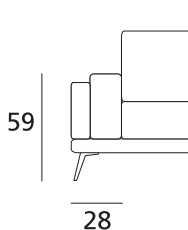

HUBER

DOIMO[®]
Salotti

MISURE - DIMENSIONS

TABELLA MISURE: DIMENSIONS:	CM CM
Altezza totale Total height	82
Profondità totale Total depth	99
Profondità con relax aperto Depth with open recliner	-
Profondità con letto aperto Depth with open bed	-
Altezza seduta Seat height	46
Profondità seduta Seat depth	57
Altezza bracciolo Armrest height	59
Larghezza bracciolo Armrest width	28
Altezza piede Feet height	14,5

ELEMENTI - ELEMENTS

Divano 2 posti da 186
2 seaters sofa cm 186

Divano 2 posti maxi da 214
2 maxi seaters sofa cm 214

Divano 3 posti da 242
3 seaters sofa cm 242

Laterale 1 posto da 93 Dx/Sx
1 seater rh or lh side cm 93

Laterale 2 posti da 158 Dx/Sx
2 seaters rh or lh side element cm 158

Laterale 2 posti maxi da 186 Dx/Sx
2 maxi seaters rh or lh side elem. cm 186

Laterale 3 posti da 214 Dx/Sx
3 seaters rh or lh side element cm 214

Chaise longue da 95x160 Dx/Sx
Rh or lh chaise longue cm 95x160

Penisola da 122x160 Dx/Sx
Rh or lh peninsula cm 122x160

Penisola da 122x180 Dx/Sx
Rh or lh peninsula cm 122x180

Angolo da 95x95
Corner element cm 95x95