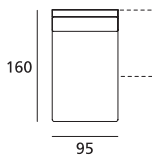

HUBER

DOIMO[®]
Salotti

MISURE - DIMENSIONS

TABELLA MISURE: DIMENSIONS:	CM CM
Altezza totale Total height	82
Profondità totale Total depth	99
Profondità con relax aperto Depth with open recliner	-
Profondità con letto aperto Depth with open bed	-
Altezza seduta Seat height	46
Profondità seduta Seat depth	57
Altezza bracciolo Armrest height	59
Larghezza bracciolo Armrest width	28
Altezza piede Feet height	14,5

ELEMENTI - ELEMENTS

Divano 2 posti da 186
2 seaters sofa cm 186

Divano 2 posti maxi da 214
2 maxi seaters sofa cm 214

Divano 3 posti da 242
3 seaters sofa cm 242

Laterale 1 posto da 93 Dx/Sx
1 seater rh or lh side cm 93

Laterale 2 posti da 158 Dx/Sx
2 seaters rh or lh side element cm 158

Laterale 2 posti maxi da 186 Dx/Sx
2 maxi seaters rh or lh side elem. cm 186

Laterale 3 posti da 214 Dx/Sx
3 seaters rh or lh side element cm 214

Chaise longue da 95x160 Dx/Sx
Rh or lh chaise longue cm 95x160

Penisola da 122x160 Dx/Sx
Rh or lh peninsula cm 122x160

Penisola da 122x180 Dx/Sx
Rh or lh peninsula cm 122x180

Angolo da 95x95
Corner element cm 95x95