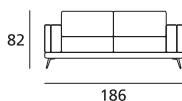

HUBER

DOIMO[®]
Salotti

MISURE - DIMENSIONS

TABELLA MISURE: DIMENSIONS:	CM CM
Altezza totale Total height	82
Profondità totale Total depth	99
Profondità con relax aperto Depth with open recliner	-
Profondità con letto aperto Depth with open bed	-
Altezza seduta Seat height	46
Profondità seduta Seat depth	57
Altezza bracciolo Armrest height	59
Larghezza bracciolo Armrest width	28
Altezza piede Feet height	14,5

ELEMENTI - ELEMENTS

Divano 2 posti da 186
2 seaters sofa cm 186

Divano 2 posti maxi da 214
2 maxi seaters sofa cm 214

Divano 3 posti da 242
3 seaters sofa cm 242

Laterale 1 posto da 93 Dx/Sx
1 seater rh or lh side cm 93

Laterale 2 posti da 158 Dx/Sx
2 seaters rh or lh side element cm 158

Laterale 2 posti maxi da 186 Dx/Sx
2 maxi seaters rh or lh side elem. cm 186

Laterale 3 posti da 214 Dx/Sx
3 seaters rh or lh side element cm 214

Chaise longue da 95x160 Dx/Sx
Rh or lh chaise longue cm 95x160

Penisola da 122x160 Dx/Sx
Rh or lh peninsula cm 122x160

Penisola da 122x180 Dx/Sx
Rh or lh peninsula cm 122x180

Angolo da 95x95
Corner element cm 95x95