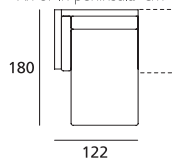

ELEMENTI - ELEMENTS

Divano 2 posti da 186
2 seaters sofa cm 186

Divano 2 posti maxi da 214
2 maxi seaters sofa cm 214

Divano 3 posti da 242
3 seaters sofa cm 242

Laterale 1 posto da 93 Dx/Sx
1 seater rh or lh side cm 93

Laterale 2 posti da 158 Dx/Sx
2 seaters rh or lh side element cm 158

Laterale 2 posti maxi da 186 Dx/Sx
2 maxi seaters rh or lh side elem. cm 186

Laterale 3 posti da 214 Dx/Sx
3 seaters rh or lh side element cm 214

Chaise longue da 95x160 Dx/Sx
Rh or lh chaise longue cm 95x160

Penisola da 122x160 Dx/Sx
Rh or lh peninsula cm 122x160

Penisola da 122x180 Dx/Sx
Rh or lh peninsula cm 122x180

Angolo da 95x95
Corner element cm 95x95

Pouf da 99x99
Pouf cm 99x99

Pouf angolare da 99x99 Dx/Sx
Rh or lh corner pouf cm 99x99

Base d'appoggio da 95x95 Dx/Sx
Rh or lh support stand cm 95x95

Base d'appoggio da 50x95 Dx/Sx
Rh or lh support stand cm 50x95