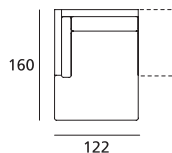

ELEMENTI - ELEMENTS

Divano 2 posti da 186
2 seaters sofa cm 186

Divano 2 posti maxi da 214
2 maxi seaters sofa cm 214

Divano 3 posti da 242
3 seaters sofa cm 242

Laterale 1 posto da 93 Dx/Sx
1 seater rh or lh side cm 93

Laterale 2 posti da 158 Dx/Sx
2 seaters rh or lh side element cm 158

Laterale 2 posti maxi da 186 Dx/Sx
2 maxi seaters rh or lh side elem. cm 186

Laterale 3 posti da 214 Dx/Sx
3 seaters rh or lh side element cm 214

Chaise longue da 95x160 Dx/Sx
Rh or lh chaise longue cm 95x160

Penisola da 122x160 Dx/Sx
Rh or lh peninsula cm 122x160

Penisola da 122x180 Dx/Sx
Rh or lh peninsula cm 122x180

Angolo da 95x95
Corner element cm 95x95

Pouf da 99x99
Pouf cm 99x99

Pouf angolare da 99x99 Dx/Sx
Rh or lh corner pouf cm 99x99

Base d'appoggio da 95x95 Dx/Sx
Rh or lh support stand cm 95x95

Base d'appoggio da 50x95 Dx/Sx
Rh or lh support stand cm 50x95