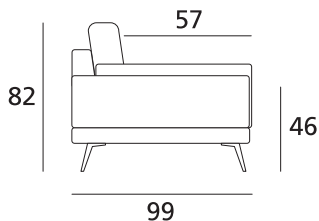

HUBER

DOIMO[®]
Salotti

MISURE - DIMENSIONS

TABELLA MISURE: DIMENSIONS:	CM CM
Altezza totale Total height	82
Profondità totale Total depth	99
Profondità con relax aperto Depth with open recliner	-
Profondità con letto aperto Depth with open bed	-
Altezza seduta Seat height	46
Profondità seduta Seat depth	57
Altezza bracciolo Armrest height	59
Larghezza bracciolo Armrest width	28
Altezza piede Feet height	14,5

ELEMENTI - ELEMENTS

Divano 2 posti da 186
2 seaters sofa cm 186

Divano 2 posti maxi da 214
2 maxi seaters sofa cm 214

Divano 3 posti da 242
3 seaters sofa cm 242

Laterale 1 posto da 93 Dx/Sx
1 seater rh or lh side cm 93

Laterale 2 posti da 158 Dx/Sx
2 seaters rh or lh side element cm 158

Laterale 2 posti maxi da 186 Dx/Sx
2 maxi seaters rh or lh side elem. cm 186

Laterale 3 posti da 214 Dx/Sx
3 seaters rh or lh side element cm 214

Chaise longue da 95x160 Dx/Sx
Rh or lh chaise longue cm 95x160

Penisola da 122x160 Dx/Sx
Rh or lh peninsula cm 122x160

Penisola da 122x180 Dx/Sx
Rh or lh peninsula cm 122x180

Angolo da 95x95
Corner element cm 95x95