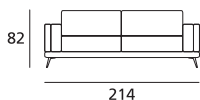

HUBER

DOIMO[®]
Salotti

MISURE - DIMENSIONS

TABELLA MISURE: DIMENSIONS:	CM CM
Altezza totale Total height	82
Profondità totale Total depth	99
Profondità con relax aperto Depth with open recliner	-
Profondità con letto aperto Depth with open bed	-
Altezza seduta Seat height	46
Profondità seduta Seat depth	57
Altezza bracciolo Armrest height	59
Larghezza bracciolo Armrest width	28
Altezza piede Feet height	14,5

ELEMENTI - ELEMENTS

Divano 2 posti da 186
2 seaters sofa cm 186

Divano 2 posti maxi da 214
2 maxi seaters sofa cm 214

Divano 3 posti da 242
3 seaters sofa cm 242

Laterale 1 posto da 93 Dx/Sx
1 seater rh or lh side cm 93

Laterale 2 posti da 158 Dx/Sx
2 seaters rh or lh side element cm 158

Laterale 2 posti maxi da 186 Dx/Sx
2 maxi seaters rh or lh side elem. cm 186

Laterale 3 posti da 214 Dx/Sx
3 seaters rh or lh side element cm 214

Chaise longue da 95x160 Dx/Sx
Rh or lh chaise longue cm 95x160

Penisola da 122x160 Dx/Sx
Rh or lh peninsula cm 122x160

Penisola da 122x180 Dx/Sx
Rh or lh peninsula cm 122x180

Angolo da 95x95
Corner element cm 95x95