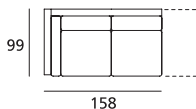

HUBER

DOIMO[®]
Salotti

MISURE - DIMENSIONS

TABELLA MISURE: DIMENSIONS:	CM CM
Altezza totale Total height	82
Profondità totale Total depth	99
Profondità con relax aperto Depth with open recliner	-
Profondità con letto aperto Depth with open bed	-
Altezza seduta Seat height	46
Profondità seduta Seat depth	57
Altezza bracciolo Armrest height	59
Larghezza bracciolo Armrest width	28
Altezza piede Feet height	14,5

ELEMENTI - ELEMENTS

Divano 2 posti da 186
2 seaters sofa cm 186

Divano 2 posti maxi da 214
2 maxi seaters sofa cm 214

Divano 3 posti da 242
3 seaters sofa cm 242

Laterale 1 posto da 93 Dx/Sx
1 seater rh or lh side cm 93

Laterale 2 posti da 158 Dx/Sx
2 seaters rh or lh side element cm 158

Laterale 2 posti maxi da 186 Dx/Sx
2 maxi seaters rh or lh side elem. cm 186

Laterale 3 posti da 214 Dx/Sx
3 seaters rh or lh side element cm 214

Chaise longue da 95x160 Dx/Sx
Rh or lh chaise longue cm 95x160

Penisola da 122x160 Dx/Sx
Rh or lh peninsula cm 122x160

Penisola da 122x180 Dx/Sx
Rh or lh peninsula cm 122x180

Angolo da 95x95
Corner element cm 95x95