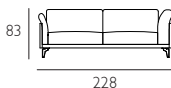

BALTIC

DOIMO[®]
Salotti

MISURE - DIMENSIONS

TABELLA MISURE: DIMENSIONS:	CM CM
Altezza totale Total heigh	85
Profondità totale Total depth	95
Profondità con relax aperto Depth with open recliner	-
Profondità con letto aperto Depth with open bed	-
Altezza seduta Seat heigh	47
Profondità seduta Seat depth	66
Altezza bracciolo Armrest heigh	78
Larghezza bracciolo Armrest width	14
Altezza piede Feet heigh	18,5

ELEMENTI - ELEMENTS

Divano 2 posti da 178
2 seater sofa cm 178

Divano angolare 2 posti da 188 Dx/Sx
Rh/lh 2 seater corner sofa cm 188

Laterale 1 posto da 89 Dx/Sx
1 seater rh/lh side element cm 89

Divano 2 posti da 198
2 seater sofa cm 198

Divano angolare 2 posti da 208 Dx/Sx
Rh/lh 2 seater corner sofa cm 208

Laterale 1 posto da 99 Dx/Sx
1 seater rh/lh side element cm 99

Divano 3 posti da 218
3 seater sofa cm 218

Divano angolare 3 posti da 228 Dx/Sx
Rh/lh 3 seater corner sofa cm 228

Laterale 1 posto XL da 109 Dx/Sx
1 XL seater rh/lh side element cm 109

Divano 3 posti maxi da 238
3 maxi seater sofa cm 238

Divano angolare 2 posti da 248 Dx/Sx
Rh/lh 2 seater corner sofa cm 248

Laterale 1 posto XXL da 119 Dx/Sx
1 XXL seater rh/lh side element cm 119