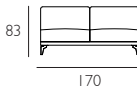

Elemento centrale 1 posto maxi da 85
1 maxi seater central element cm 85

Elemento centrale 1 posto XL da 95
1 XL seater central element cm 95

Elemento centrale 1 posto XXL da 105
1 XXL seater central element cm 105

Laterale 2 posto da 164 Dx/Sx
2 seater rh/lh side element cm 164

Terminale angolare sagomato da 148x148
Shaped corner end element cm 148x148 (draw. left)

Laterale 2 posto da 184 Dx/Sx
2 seater rh/lh side element cm 184

Pouf quadrato da 95x95
Squared pouf cm 95x95

Laterale 3 posto da 204 Dx/Sx
3 seater rh/lh side element cm 204

Pouf quadrato da 147x95
Rectangular pouf cm 147x95

Laterale 3 posto da 224 Dx/Sx
3 seater rh/lh side element cm 224

Elemento centrale 2 posti maxi da 170
2 maxi seater central element cm 170

Elemento centrale 3 posti da 190
3 seater central element cm 190