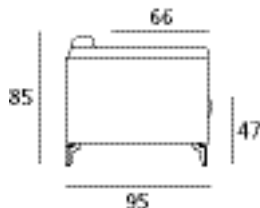

BALTIC

DOIMO[®]
Salotti

MISURE - DIMENSIONS

TABELLA MISURE: DIMENSIONS:	CM CM
Altezza totale Total heigh	85
Profondità totale Total depth	95
Profondità con relax aperto Depth with open recliner	-
Profondità con letto aperto Depth with open bed	-
Altezza seduta Seat heigh	47
Profondità seduta Seat depth	66
Altezza bracciolo Armrest heigh	78
Larghezza bracciolo Armrest width	14
Altezza piede Feet heigh	18,5

ELEMENTI - ELEMENTS

Divano 2 posti da 178
2 seater sofa cm 178

Divano angolare 2 posti da 188 Dx/Sx
Rh/lh 2 seater corner sofa cm 188

Laterale 1 posto da 89 Dx/Sx
1 seater rh/lh side element cm 89

Divano 2 posti da 198
2 seater sofa cm 198

Laterale 1 posto XL da 109 Dx/Sx
1 XL seater rh/lh side element cm 109

Divano 3 posti maxi da 238
3 maxi seater sofa cm 238

Divano angolare 2 posti da 248 Dx/Sx
Rh/lh 2 seater corner sofa cm 248

Laterale 1 posto XXL da 119 Dx/Sx
1 XXL seater rh/lh side element cm 119

Laterale 2 posto da 164 Dx/Sx
2 seater rh/lh side element cm 164

Terminale angolare sagomato da 148x148
Shaped corner end element cm 148x148 (draw. left)

Laterale 2 posto da 184 Dx/Sx
2 seater rh/lh side element cm 184