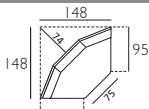

Divano angolare 2 posti da 208 Dx/Sx
Rh/lh 2 seater corner sofa cm 208

Laterale 1 posto da 99 Dx/Sx
1 seater rh/lh side element cm 99

Divano 3 posti da 218
3 seater sofa cm 218

Divano angolare 3 posti da 228 Dx/Sx
Rh/lh 3 seater corner sofa cm 228

Laterale 1 posto XL da 109 Dx/Sx
1 XL seater rh/lh side element cm 109

Divano 3 posti maxi da 238
3 maxi seater sofa cm 238

Divano angolare 2 posti da 248 Dx/Sx
Rh/lh 2 seater corner sofa cm 248

Laterale 1 posto XXL da 119 Dx/Sx
1 XXL seater rh/lh side element cm 119

Elemento centrale 1 posto maxi da 85
1 maxi seater central element cm 85

Elemento centrale 1 posto XL da 95
1 XL seater central element cm 95

Elemento centrale 1 posto XXL da 105
1 XXL seater central element cm 105

Laterale 2 posto da 164 Dx/Sx
2 seater rh/lh side element cm 164

Terminale angolare sagomato da 148x148
Shaped corner end element cm 148x148 (draw. left)

Laterale 2 posto da 184 Dx/Sx
2 seater rh/lh side element cm 184