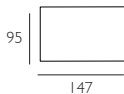

Divano angolare 2 posti da 208 Dx/Sx
Rh/lh 2 seater corner sofa cm 208

Laterale 1 posto da 99 Dx/Sx
1 seater rh/lh side element cm 99

Divano 3 posti da 218
3 seater sofa cm 218

Divano angolare 3 posti da 228 Dx/Sx
Rh/lh 3 seater corner sofa cm 228

Elemento centrale 1 posto maxi da 85
1 maxi seater central element cm 85

Elemento centrale 1 posto XL da 95
1 XL seater central element cm 95

Elemento centrale 1 posto XXL da 105
1 XXL seater central element cm 105

Laterale 2 posto da 164 Dx/Sx
2 seater rh/lh side element cm 164

Terminale angolare sagomato da 148x148
Shaped corner end element cm 148x148 (draw. left)

Laterale 2 posto da 184 Dx/Sx
2 seater rh/lh side element cm 184

Pouf quadrato da 95x95
Squared pouf cm 95x95

Laterale 3 posto da 204 Dx/Sx
3 seater rh/lh side element cm 204

Pouf quadrato da 147x95
Rectangular pouf cm 147x95

Laterale 3 posto da 224 Dx/Sx
3 seater rh/lh side element cm 224