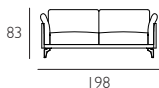

BALTIC

DOIMO[®]
Salotti

MISURE - DIMENSIONS

TABELLA MISURE: DIMENSIONS:	CM CM
Altezza totale Total heigh	85
Profondità totale Total depth	95
Profondità con relax aperto Depth with open recliner	-
Profondità con letto aperto Depth with open bed	-
Altezza seduta Seat heigh	47
Profondità seduta Seat depth	66
Altezza bracciolo Armrest heigh	78
Larghezza bracciolo Armrest width	14
Altezza piede Feet heigh	18,5

ELEMENTI - ELEMENTS

Divano 2 posti da 178
2 seater sofa cm 178

Divano angolare 2 posti da 188 Dx/Sx
Rh/lh 2 seater corner sofa cm 188

Laterale 1 posto da 89 Dx/Sx
1 seater rh/lh side element cm 89

Divano 2 posti da 198
2 seater sofa cm 198

Divano angolare 2 posti da 208 Dx/Sx
Rh/lh 2 seater corner sofa cm 208

Laterale 1 posto da 99 Dx/Sx
1 seater rh/lh side element cm 99

Divano 3 posti da 218
3 seater sofa cm 218

Divano angolare 3 posti da 228 Dx/Sx
Rh/lh 3 seater corner sofa cm 228

Laterale 1 posto XL da 109 Dx/Sx
1 XL seater rh/lh side element cm 109

Divano 3 posti maxi da 238
3 maxi seater sofa cm 238

Divano angolare 2 posti da 248 Dx/Sx
Rh/lh 2 seater corner sofa cm 248

Laterale 1 posto XXL da 119 Dx/Sx
1 XXL seater rh/lh side element cm 119