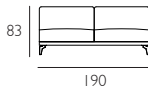

BALTIC

DOIMO[®]
Salotti

MISURE - DIMENSIONS

TABELLA MISURE: DIMENSIONS:	CM CM
Altezza totale Total heigh	85
Profondità totale Total depth	95
Profondità con relax aperto Depth with open recliner	-
Profondità con letto aperto Depth with open bed	-
Altezza seduta Seat heigh	47
Profondità seduta Seat depth	66
Altezza bracciolo Armrest heigh	78
Larghezza bracciolo Armrest width	14
Altezza piede Feet heigh	18,5

Laterale 2 posto da 164 Dx/Sx
2 seater rh/lh side element cm 164

Terminale angolare sagomato da 148x148
Shaped corner end element cm 148x148 (draw. left)

Laterale 2 posto da 184 Dx/Sx
2 seater rh/lh side element cm 184

Pouf quadrato da 95x95
Squared pouf cm 95x95

Laterale 3 posto da 204 Dx/Sx
3 seater rh/lh side element cm 204

Pouf quadrato da 147x95
Rectangular pouf cm 147x95

Laterale 3 posto da 224 Dx/Sx
3 seater rh/lh side element cm 224

Elemento centrale 2 posti maxi da 170
2 maxi seater central element cm 170

Elemento centrale 3 posti da 190
3 seater central element cm 190