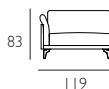

BALTIC

DOIMO[®]
Salotti

MISURE - DIMENSIONS

TABELLA MISURE: DIMENSIONS:	CM CM
Altezza totale Total heigh	85
Profondità totale Total depth	95
Profondità con relax aperto Depth with open recliner	-
Profondità con letto aperto Depth with open bed	-
Altezza seduta Seat heigh	47
Profondità seduta Seat depth	66
Altezza bracciolo Armrest heigh	78
Larghezza bracciolo Armrest width	14
Altezza piede Feet heigh	18,5

ELEMENTI - ELEMENTS

Divano 2 posti da 178
2 seater sofa cm 178

Divano angolare 2 posti da 188 Dx/Sx
Rh/lh 2 seater corner sofa cm 188

Laterale 1 posto da 89 Dx/Sx
1 seater rh/lh side element cm 89

Divano 2 posti da 198
2 seater sofa cm 198

Divano angolare 2 posti da 208 Dx/Sx
Rh/lh 2 seater corner sofa cm 208

Laterale 1 posto da 99 Dx/Sx
1 seater rh/lh side element cm 99

Divano 3 posti da 218
3 seater sofa cm 218

Divano angolare 3 posti da 228 Dx/Sx
Rh/lh 3 seater corner sofa cm 228

Laterale 1 posto XL da 109 Dx/Sx
1 XL seater rh/lh side element cm 109

Divano 3 posti maxi da 238
3 maxi seater sofa cm 238

Divano angolare 2 posti da 248 Dx/Sx
Rh/lh 2 seater corner sofa cm 248

Laterale 1 posto XXL da 119 Dx/Sx
1 XXL seater rh/lh side element cm 119