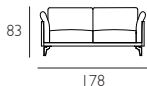

BALTIC

DOIMO[®]
Salotti

MISURE - DIMENSIONS

TABELLA MISURE: DIMENSIONS:	CM CM
Altezza totale Total heigh	85
Profondità totale Total depth	95
Profondità con relax aperto Depth with open recliner	-
Profondità con letto aperto Depth with open bed	-
Altezza seduta Seat heigh	47
Profondità seduta Seat depth	66
Altezza bracciolo Armrest heigh	78
Larghezza bracciolo Armrest width	14
Altezza piede Feet heigh	18,5

ELEMENTI - ELEMENTS

Divano 2 posti da 178
2 seater sofa cm 178

Divano angolare 2 posti da 188 Dx/Sx
Rh/lh 2 seater corner sofa cm 188

Laterale 1 posto da 89 Dx/Sx
1 seater rh/lh side element cm 89

Divano 2 posti da 198
2 seater sofa cm 198

Divano angolare 2 posti da 208 Dx/Sx
Rh/lh 2 seater corner sofa cm 208

Laterale 1 posto da 99 Dx/Sx
1 seater rh/lh side element cm 99

Divano 3 posti da 218
3 seater sofa cm 218

Divano angolare 3 posti da 228 Dx/Sx
Rh/lh 3 seater corner sofa cm 228

Laterale 1 posto XL da 109 Dx/Sx
1 XL seater rh/lh side element cm 109

Divano 3 posti maxi da 238
3 maxi seater sofa cm 238

Divano angolare 2 posti da 248 Dx/Sx
Rh/lh 2 seater corner sofa cm 248

Laterale 1 posto XXL da 119 Dx/Sx
1 XXL seater rh/lh side element cm 119