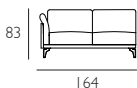

ELEMENTI - ELEMENTS

Divano 2 posti da 178
2 seater sofa cm 178

Divano angolare 2 posti da 188 Dx/Sx
Rh/lh 2 seater corner sofa cm 188

Laterale 1 posto da 89 Dx/Sx
1 seater rh/lh side element cm 89

Divano 2 posti da 198
2 seater sofa cm 198

Divano angolare 2 posti da 208 Dx/Sx
Rh/lh 2 seater corner sofa cm 208

Laterale 1 posto da 99 Dx/Sx
1 seater rh/lh side element cm 99

Divano 3 posti da 218
3 seater sofa cm 218

Divano angolare 3 posti da 228 Dx/Sx
Rh/lh 3 seater corner sofa cm 228

Laterale 1 posto XL da 109 Dx/Sx
1 XL seater rh/lh side element cm 109

Divano 3 posti maxi da 238
3 maxi seater sofa cm 238

Divano angolare 2 posti da 248 Dx/Sx
Rh/lh 2 seater corner sofa cm 248

Laterale 1 posto XXL da 119 Dx/Sx
1 XXL seater rh/lh side element cm 119

Elemento centrale 1 posto maxi da 85
1 maxi seater central element cm 85

Elemento centrale 1 posto XL da 95
1 XL seater central element cm 95

Elemento centrale 1 posto XXL da 105
1 XXL seater central element cm 105