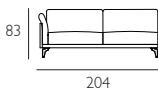

Divano angolare 2 posti da 208 Dx/Sx
Rh/lh 2 seater corner sofa cm 208

Laterale 1 posto da 99 Dx/Sx
1 seater rh/lh side element cm 99

Divano 3 posti da 218
3 seater sofa cm 218

Divano angolare 3 posti da 228 Dx/Sx
Rh/lh 3 seater corner sofa cm 228

Elemento centrale 1 posto maxi da 85
1 maxi seater central element cm 85

Elemento centrale 1 posto XL da 95
1 XL seater central element cm 95

Elemento centrale 1 posto XXL da 105
1 XXL seater central element cm 105

Laterale 2 posto da 164 Dx/Sx
2 seater rh/lh side element cm 164

Terminale angolare sagomato da 148x148
Shaped corner end element cm 148x148 (draw. left)

Laterale 2 posto da 184 Dx/Sx
2 seater rh/lh side element cm 184

Pouf quadrato da 95x95
Squared pouf cm 95x95

Laterale 3 posto da 204 Dx/Sx
3 seater rh/lh side element cm 204

Pouf quadrato da 147x95
Rectangular pouf cm 147x95

Laterale 3 posto da 224 Dx/Sx
3 seater rh/lh side element cm 224