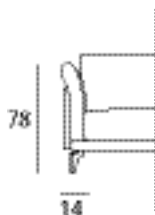

BALTIC

DOIMO[®]
Salotti

MISURE - DIMENSIONS

TABELLA MISURE: DIMENSIONS:	CM CM
Altezza totale Total heigh	85
Profondità totale Total depth	95
Profondità con relax aperto Depth with open recliner	-
Profondità con letto aperto Depth with open bed	-
Altezza seduta Seat heigh	47
Profondità seduta Seat depth	66
Altezza bracciolo Armrest heigh	78
Larghezza bracciolo Armrest width	14
Altezza piede Feet heigh	18,5

ELEMENTI - ELEMENTS

Divano 2 posti da 178
2 seater sofa cm 178

Divano angolare 2 posti da 188 Dx/Sx
Rh/lh 2 seater corner sofa cm 188

Laterale 1 posto da 89 Dx/Sx
1 seater rh/lh side element cm 89

Divano 2 posti da 198
2 seater sofa cm 198

Divano angolare 2 posti da 208 Dx/Sx
Rh/lh 2 seater corner sofa cm 208

Laterale 1 posto da 99 Dx/Sx
1 seater rh/lh side element cm 99

Divano 3 posti da 218
3 seater sofa cm 218

Divano angolare 3 posti da 228 Dx/Sx
Rh/lh 3 seater corner sofa cm 228

Laterale 1 posto XL da 109 Dx/Sx
1 XL seater rh/lh side element cm 109

Divano 3 posti maxi da 238
3 maxi seater sofa cm 238

Divano angolare 2 posti da 248 Dx/Sx
Rh/lh 2 seater corner sofa cm 248

Laterale 1 posto XXL da 119 Dx/Sx
1 XXL seater rh/lh side element cm 119