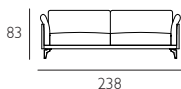

ELEMENTI - ELEMENTS

Divano 2 posti da 178
2 seater sofa cm 178

Divano angolare 2 posti da 188 Dx/Sx
Rh/lh 2 seater corner sofa cm 188

Laterale 1 posto da 89 Dx/Sx
1 seater rh/lh side element cm 89

Divano 2 posti da 198
2 seater sofa cm 198

Divano angolare 2 posti da 208 Dx/Sx
Rh/lh 2 seater corner sofa cm 208

Laterale 1 posto da 99 Dx/Sx
1 seater rh/lh side element cm 99

Divano 3 posti da 218
3 seater sofa cm 218

Divano angolare 3 posti da 228 Dx/Sx
Rh/lh 3 seater corner sofa cm 228

Laterale 1 posto XL da 109 Dx/Sx
1 XL seater rh/lh side element cm 109

Divano 3 posti maxi da 238
3 maxi seater sofa cm 238

Divano angolare 2 posti da 248 Dx/Sx
Rh/lh 2 seater corner sofa cm 248

Laterale 1 posto XXL da 119 Dx/Sx
1 XXL seater rh/lh side element cm 119

Elemento centrale 1 posto maxi da 85
1 maxi seater central element cm 85

Elemento centrale 1 posto XL da 95
1 XL seater central element cm 95

Elemento centrale 1 posto XXL da 105
1 XXL seater central element cm 105