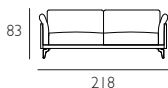

BALTIC

DOIMO[®]
Salotti

MISURE - DIMENSIONS

TABELLA MISURE: DIMENSIONS:	CM CM
Altezza totale Total heigh	85
Profondità totale Total depth	95
Profondità con relax aperto Depth with open recliner	-
Profondità con letto aperto Depth with open bed	-
Altezza seduta Seat heigh	47
Profondità seduta Seat depth	66
Altezza bracciolo Armrest heigh	78
Larghezza bracciolo Armrest width	14
Altezza piede Feet heigh	18,5

ELEMENTI - ELEMENTS

Divano 2 posti da 178
2 seater sofa cm 178

Divano angolare 2 posti da 188 Dx/Sx
Rh/lh 2 seater corner sofa cm 188

Laterale 1 posto da 89 Dx/Sx
1 seater rh/lh side element cm 89

Divano 2 posti da 198
2 seater sofa cm 198

Divano angolare 2 posti da 208 Dx/Sx
Rh/lh 2 seater corner sofa cm 208

Laterale 1 posto da 99 Dx/Sx
1 seater rh/lh side element cm 99

Divano 3 posti da 218
3 seater sofa cm 218

Divano angolare 3 posti da 228 Dx/Sx
Rh/lh 3 seater corner sofa cm 228

Laterale 1 posto XL da 109 Dx/Sx
1 XL seater rh/lh side element cm 109

Divano 3 posti maxi da 238
3 maxi seater sofa cm 238

Divano angolare 2 posti da 248 Dx/Sx
Rh/lh 2 seater corner sofa cm 248

Laterale 1 posto XXL da 119 Dx/Sx
1 XXL seater rh/lh side element cm 119