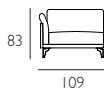

BALTIC

DOIMO[®]
Salotti

MISURE - DIMENSIONS

TABELLA MISURE: DIMENSIONS:	CM CM
Altezza totale Total heigh	85
Profondità totale Total depth	95
Profondità con relax aperto Depth with open recliner	-
Profondità con letto aperto Depth with open bed	-
Altezza seduta Seat heigh	47
Profondità seduta Seat depth	66
Altezza bracciolo Armrest heigh	78
Larghezza bracciolo Armrest width	14
Altezza piede Feet heigh	18,5

ELEMENTI - ELEMENTS

Divano 2 posti da 178
2 seater sofa cm 178

Divano angolare 2 posti da 188 Dx/Sx
Rh/lh 2 seater corner sofa cm 188

Laterale 1 posto da 89 Dx/Sx
1 seater rh/lh side element cm 89

Divano 2 posti da 198
2 seater sofa cm 198

Divano angolare 2 posti da 208 Dx/Sx
Rh/lh 2 seater corner sofa cm 208

Laterale 1 posto da 99 Dx/Sx
1 seater rh/lh side element cm 99

Divano 3 posti da 218
3 seater sofa cm 218

Divano angolare 3 posti da 228 Dx/Sx
Rh/lh 3 seater corner sofa cm 228

Laterale 1 posto XL da 109 Dx/Sx
1 XL seater rh/lh side element cm 109

Divano 3 posti maxi da 238
3 maxi seater sofa cm 238

Divano angolare 2 posti da 248 Dx/Sx
Rh/lh 2 seater corner sofa cm 248

Laterale 1 posto XXL da 119 Dx/Sx
1 XXL seater rh/lh side element cm 119