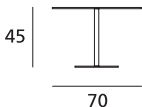

# ELIPTICO

**DOIMO**  
Salotti

D. 40 H. 45  max 5 kg

Tavolino da 60x40  
Coffe table cm 60x40

D. 66 H. 35  max 10 kg

Tavolino da 100x66  
Coffe table cm 100x66

D. 70 H. 45  max 10 kg

Tavolino da 70x70  
Coffe table cm 70x70