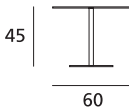

# ELIPTICO

**DOIMO**  
Salotti

D. 40 H. 45  max 5 kg

Tavolino da 60x40  
Coffe table cm 60x40

D. 66 H. 35  max 10 kg

Tavolino da 100x66  
Coffe table cm 100x66

D. 70 H. 45  max 10 kg

Tavolino da 70x70  
Coffe table cm 70x70