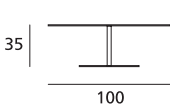

# ELIPTICO

**DOIMO**  
Salotti

D. 40 H. 45  max 5 kg

Tavolino da 60x40  
Coffe table cm 60x40

D. 66 H. 35  max 10 kg

Tavolino da 100x66  
Coffe table cm 100x66

D. 70 H. 45  max 10 kg

Tavolino da 70x70  
Coffe table cm 70x70