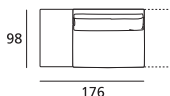

Elemento 1 posto maxi da 85  
1 maxi seater element cm 85

Elemento 3 posti da 219  
3 seaters sofa cm 219

Divano 3 posti da 269  
3 seaters sofa cm 269

Elemento 1 posto XXL da 97  
1 XXL seater element cm 97

Laterale 1 posto da 98 Dx/Sx  
1 seater rh/lh side element cm 98

Divano composto da 244  
2 elements sofa cm 244

Elemento 2 posti da 120  
2 seaters element cm 120

Laterale 1 posto maxi da 110 Dx/Sx  
1 maxi seater rh/lh side element cm 110

Divano composto da 290  
2 elements sofa cm 290

Elemento 2 posti maxi da 146  
2 maxi seaters element cm 146

Laterale 2 posti da 122 Dx/Sx  
2 seaters rh/lh side element cm 122

Laterale 2 posti maxi da 145 Dx/Sx  
2 maxi seaters rh/lh side element cm 145

Terminale da 153 Dx/Sx  
Rh/Lh end element cm 153

Pouf da 98x98  
Pouf cm 98x98

Laterale 2 posti XXL da 171 Dx/Sx  
2 XXL seaters rh/lh element cm 171

Terminale da 176 Dx/Sx  
Rh/Lh end element cm 176

Pouf angolare da 98x98  
Corner pouf cm 98x98