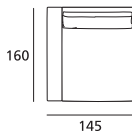

Divano composto da 290  
2 elements sofa cm 290

Elemento 2 posti maxi da 146  
2 maxi seaters element cm 146

Laterale 2 posti da 122 Dx/Sx  
2 seaters rh/lh side element cm 122

Laterale 2 posti maxi da 145 Dx/Sx  
2 maxi seaters rh/lh side element cm 145

Terminale da 153 Dx/Sx  
Rh/Lh end element cm 153

Pouf da 98x98  
Pouf cm 98x98

Laterale 2 posti XXL da 171 Dx/Sx  
2 XXL seaters rh/lh element cm 171

Terminale da 176 Dx/Sx  
Rh/Lh end element cm 176

Pouf angolare da 98x98  
Corner pouf cm 98x98

Laterale 3 posti da 195 Dx/Sx  
3 seaters rh/lh side element cm 195

Chaise longue da 120x160  
Chaise longue cm 120x160

Cuscino bracciolo da 30x98  
Armrest cushion cm 30x98

Laterale 3 posti maxi da 244 Dx/Sx  
3 maxi seaters rh/lh side element cm 244

Penisola da 145x160 con bracciolo lungo  
Rh/lh penisula cm 145x160 with long armrest

Angolo da 98x98  
Corner element cm 98x98

Penisola a martello da 98x171 Dx/Sx  
Rh/lh penisula cm 98x171