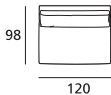

# ELEMENTI - ELEMENTS

Divano 2 posti da 196  
2 seaters sofa cm 196

Elemento 1 posto da 73  
1 seater element cm 73

Elemento 2 posti XXL da 170  
2 XXL seaters element cm 170

Divano 2 posti maxi da 220  
2 maxi seaters sofa cm 220

Elemento 1 posto maxi da 85  
1 maxi seater element cm 85

Elemento 3 posti da 219  
3 seaters sofa cm 219

Divano 3 posti da 269  
3 seaters sofa cm 269

Elemento 1 posto XXL da 97  
1 XXL seater element cm 97

Laterale 1 posto da 98 Dx/Sx  
1 seater rh/lh side element cm 98

Divano composto da 244  
2 elements sofa cm 244

Elemento 2 posti da 120  
2 seaters element cm 120

Laterale 1 posto maxi da 110 Dx/Sx  
1 maxi seater rh/lh side element cm 110

Divano composto da 290  
2 elements sofa cm 290

Elemento 2 posti maxi da 146  
2 maxi seaters element cm 146

Laterale 2 posti da 122 Dx/Sx  
2 seaters rh/lh side element cm 122

Laterale 2 posti maxi da 145 Dx/Sx  
2 maxi seaters rh/lh side element cm 145