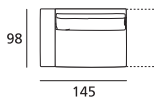

Elemento 1 posto maxi da 85  
1 maxi seater element cm 85

Elemento 3 posti da 219  
3 seaters sofa cm 219

Divano 3 posti da 269  
3 seaters sofa cm 269

Elemento 1 posto XXL da 97  
1 XXL seater element cm 97

Laterale 1 posto da 98 Dx/Sx  
1 seater rh/lh side element cm 98

Divano composto da 244  
2 elements sofa cm 244

Elemento 2 posti da 120  
2 seaters element cm 120

Laterale 1 posto maxi da 110 Dx/Sx  
1 maxi seater rh/lh side element cm 110

Divano composto da 290  
2 elements sofa cm 290

Elemento 2 posti maxi da 146  
2 maxi seaters element cm 146

Laterale 2 posti da 122 Dx/Sx  
2 seaters rh/lh side element cm 122

Laterale 2 posti maxi da 145 Dx/Sx  
2 maxi seaters rh/lh side element cm 145

Terminale da 153 Dx/Sx  
Rh/Lh end element cm 153

Pouf da 98x98  
Pouf cm 98x98

Laterale 2 posti XXL da 171 Dx/Sx  
2 XXL seaters rh/lh element cm 171

Terminale da 176 Dx/Sx  
Rh/Lh end element cm 176

Pouf angolare da 98x98  
Corner pouf cm 98x98