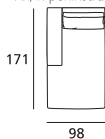

## MISURE - DIMENSIONS

TABELLA MISURE: DIMENSIONS:	CM CM
Altezza totale Total height	85
Profondità totale Total depth	98
Profondità con relax aperto Depth with open recliner	-
Profondità con letto aperto Depth with open bed	-
Altezza seduta Seat height	41
Profondità seduta Seat depth	56
Altezza bracciolo Armrest height	53
Larghezza bracciolo Armrest width	25
Altezza piede Feet height	5,5

Terminale da 153 Dx/Sx  
Rh/Lh end element cm 153

Pouf da 98x98  
Pouf cm 98x98

Laterale 2 posti XXL da 171 Dx/Sx  
2 XXL seaters rh/lh element cm 171

Terminale da 176 Dx/Sx  
Rh/Lh end element cm 176

Pouf angolare da 98x98  
Corner pouf cm 98x98

Laterale 3 posti da 195 Dx/Sx  
3 seaters rh/lh side element cm 195

Chaise longue da 120x160  
Chaise longue cm 120x160

Cuscino bracciolo da 30x98  
Armrest cushion cm 30x98

Laterale 3 posti maxi da 244 Dx/Sx  
3 maxi seaters rh/lh side element cm 244

Penisola da 145x160 con bracciolo lungo  
Rh/lh penisula cm 145x160 with long armrest

Angolo da 98x98  
Corner element cm 98x98

Penisola a martello da 98x171 Dx/Sx  
Rh/lh penisula cm 98x171