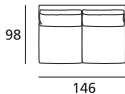

Elemento 1 posto maxi da 85  
1 maxi seater element cm 85

Elemento 3 posti da 219  
3 seaters sofa cm 219

Divano 3 posti da 269  
3 seaters sofa cm 269

Elemento 1 posto XXL da 97  
1 XXL seater element cm 97

Laterale 1 posto da 98 Dx/Sx  
1 seater rh/lh side element cm 98

Divano composto da 244  
2 elements sofa cm 244

Elemento 2 posti da 120  
2 seaters element cm 120

Laterale 1 posto maxi da 110 Dx/Sx  
1 maxi seater rh/lh side element cm 110

Divano composto da 290  
2 elements sofa cm 290

Elemento 2 posti maxi da 146  
2 maxi seaters element cm 146

Laterale 2 posti da 122 Dx/Sx  
2 seaters rh/lh side element cm 122

Laterale 2 posti maxi da 145 Dx/Sx  
2 maxi seaters rh/lh side element cm 145

Terminale da 153 Dx/Sx  
Rh/Lh end element cm 153

Pouf da 98x98  
Pouf cm 98x98

Laterale 2 posti XXL da 171 Dx/Sx  
2 XXL seaters rh/lh element cm 171

Terminale da 176 Dx/Sx  
Rh/Lh end element cm 176

Pouf angolare da 98x98  
Corner pouf cm 98x98