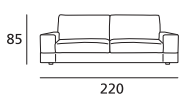

# ELEMENTI - ELEMENTS

Divano 2 posti da 196  
2 seaters sofa cm 196

Elemento 1 posto da 73  
1 seater element cm 73

Elemento 2 posti XXL da 170  
2 XXL seaters element cm 170

Divano 2 posti maxi da 220  
2 maxi seaters sofa cm 220

Elemento 1 posto maxi da 85  
1 maxi seater element cm 85

Elemento 3 posti da 219  
3 seaters sofa cm 219

Divano 3 posti da 269  
3 seaters sofa cm 269

Elemento 1 posto XXL da 97  
1 XXL seater element cm 97

Laterale 1 posto da 98 Dx/Sx  
1 seater rh/lh side element cm 98

Divano composto da 244  
2 elements sofa cm 244

Elemento 2 posti da 120  
2 seaters element cm 120

Laterale 1 posto maxi da 110 Dx/Sx  
1 maxi seater rh/lh side element cm 110

Divano composto da 290  
2 elements sofa cm 290

Elemento 2 posti maxi da 146  
2 maxi seaters element cm 146

Laterale 2 posti da 122 Dx/Sx  
2 seaters rh/lh side element cm 122

Laterale 2 posti maxi da 145 Dx/Sx  
2 maxi seaters rh/lh side element cm 145