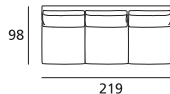

# ELEMENTI - ELEMENTS

Divano 2 posti da 196  
2 seaters sofa cm 196

Elemento 1 posto da 73  
1 seater element cm 73

Elemento 2 posti XXL da 170  
2 XXL seaters element cm 170

Divano 2 posti maxi da 220  
2 maxi seaters sofa cm 220

Elemento 1 posto maxi da 85  
1 maxi seater element cm 85

Elemento 3 posti da 219  
3 seaters sofa cm 219

Divano 3 posti da 269  
3 seaters sofa cm 269

Elemento 1 posto XXL da 97  
1 XXL seater element cm 97

Laterale 1 posto da 98 Dx/Sx  
1 seater rh/lh side element cm 98

Divano composto da 244  
2 elements sofa cm 244

Elemento 2 posti da 120  
2 seaters element cm 120

Laterale 1 posto maxi da 110 Dx/Sx  
1 maxi seater rh/lh side element cm 110

Divano composto da 290  
2 elements sofa cm 290

Elemento 2 posti maxi da 146  
2 maxi seaters element cm 146

Laterale 2 posti da 122 Dx/Sx  
2 seaters rh/lh side element cm 122

Laterale 2 posti maxi da 145 Dx/Sx  
2 maxi seaters rh/lh side element cm 145