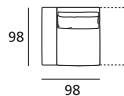

# ELEMENTI - ELEMENTS

Divano 2 posti da 196  
2 seaters sofa cm 196

Elemento 1 posto da 73  
1 seater element cm 73

Elemento 2 posti XXL da 170  
2 XXL seaters element cm 170

Divano 2 posti maxi da 220  
2 maxi seaters sofa cm 220

Elemento 1 posto maxi da 85  
1 maxi seater element cm 85

Elemento 3 posti da 219  
3 seaters sofa cm 219

Divano 3 posti da 269  
3 seaters sofa cm 269

Elemento 1 posto XXL da 97  
1 XXL seater element cm 97

Laterale 1 posto da 98 Dx/Sx  
1 seater rh/lh side element cm 98

Divano composto da 244  
2 elements sofa cm 244

Elemento 2 posti da 120  
2 seaters element cm 120

Laterale 1 posto maxi da 110 Dx/Sx  
1 maxi seater rh/lh side element cm 110

Divano composto da 290  
2 elements sofa cm 290

Elemento 2 posti maxi da 146  
2 maxi seaters element cm 146

Laterale 2 posti da 122 Dx/Sx  
2 seaters rh/lh side element cm 122

Laterale 2 posti maxi da 145 Dx/Sx  
2 maxi seaters rh/lh side element cm 145