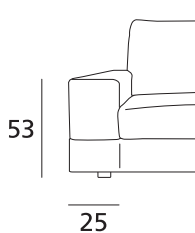

## MISURE - DIMENSIONS

TABELLA MISURE: DIMENSIONS:	CM CM
Altezza totale Total height	85
Profondità totale Total depth	98
Profondità con relax aperto Depth with open recliner	-
Profondità con letto aperto Depth with open bed	-
Altezza seduta Seat height	41
Profondità seduta Seat depth	56
Altezza bracciolo Armrest height	53
Larghezza bracciolo Armrest width	25
Altezza piede Feet height	5,5

# ELEMENTI - ELEMENTS

Divano 2 posti da 196  
2 seaters sofa cm 196

Elemento 1 posto da 73  
1 seater element cm 73

Elemento 2 posti XXL da 170  
2 XXL seaters element cm 170

Divano 2 posti maxi da 220  
2 maxi seaters sofa cm 220

Elemento 1 posto maxi da 85  
1 maxi seater element cm 85

Elemento 3 posti da 219  
3 seaters sofa cm 219

Divano 3 posti da 269  
3 seaters sofa cm 269

Elemento 1 posto XXL da 97  
1 XXL seater element cm 97

Laterale 1 posto da 98 Dx/Sx  
1 seater rh/lh side element cm 98

Divano composto da 244  
2 elements sofa cm 244

Elemento 2 posti da 120  
2 seaters element cm 120

Laterale 1 posto maxi da 110 Dx/Sx  
1 maxi seater rh/lh side element cm 110