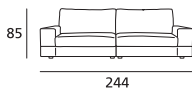

# ELEMENTI - ELEMENTS

Divano 2 posti da 196  
2 seaters sofa cm 196

Elemento 1 posto da 73  
1 seater element cm 73

Elemento 2 posti XXL da 170  
2 XXL seaters element cm 170

Divano 2 posti maxi da 220  
2 maxi seaters sofa cm 220

Elemento 1 posto maxi da 85  
1 maxi seater element cm 85

Elemento 3 posti da 219  
3 seaters sofa cm 219

Divano 3 posti da 269  
3 seaters sofa cm 269

Elemento 1 posto XXL da 97  
1 XXL seater element cm 97

Laterale 1 posto da 98 Dx/Sx  
1 seater rh/lh side element cm 98

Divano composto da 244  
2 elements sofa cm 244

Elemento 2 posti da 120  
2 seaters element cm 120

Laterale 1 posto maxi da 110 Dx/Sx  
1 maxi seater rh/lh side element cm 110

Divano composto da 290  
2 elements sofa cm 290

Elemento 2 posti maxi da 146  
2 maxi seaters element cm 146

Laterale 2 posti da 122 Dx/Sx  
2 seaters rh/lh side element cm 122

Laterale 2 posti maxi da 145 Dx/Sx  
2 maxi seaters rh/lh side element cm 145