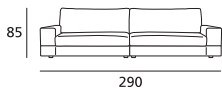

# ELEMENTI - ELEMENTS

Divano 2 posti da 196  
2 seaters sofa cm 196

Elemento 1 posto da 73  
1 seater element cm 73

Elemento 2 posti XXL da 170  
2 XXL seaters element cm 170

Divano 2 posti maxi da 220  
2 maxi seaters sofa cm 220

Elemento 1 posto maxi da 85  
1 maxi seater element cm 85

Elemento 3 posti da 219  
3 seaters sofa cm 219

Divano 3 posti da 269  
3 seaters sofa cm 269

Elemento 1 posto XXL da 97  
1 XXL seater element cm 97

Laterale 1 posto da 98 Dx/Sx  
1 seater rh/lh side element cm 98

Divano composto da 244  
2 elements sofa cm 244

Elemento 2 posti da 120  
2 seaters element cm 120

Laterale 1 posto maxi da 110 Dx/Sx  
1 maxi seater rh/lh side element cm 110

Divano composto da 290  
2 elements sofa cm 290

Elemento 2 posti maxi da 146  
2 maxi seaters element cm 146

Laterale 2 posti da 122 Dx/Sx  
2 seaters rh/lh side element cm 122

Laterale 2 posti maxi da 145 Dx/Sx  
2 maxi seaters rh/lh side element cm 145