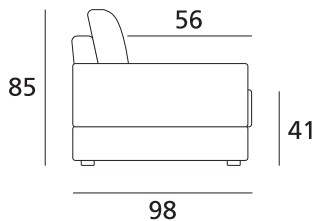

## MISURE - DIMENSIONS

TABELLA MISURE: DIMENSIONS:	CM CM
Altezza totale Total height	85
Profondità totale Total depth	98
Profondità con relax aperto Depth with open recliner	-
Profondità con letto aperto Depth with open bed	-
Altezza seduta Seat height	41
Profondità seduta Seat depth	56
Altezza bracciolo Armrest height	53
Larghezza bracciolo Armrest width	25
Altezza piede Feet height	5,5

# ELEMENTI - ELEMENTS

Divano 2 posti da 196  
2 seaters sofa cm 196

Elemento 1 posto da 73  
1 seater element cm 73

Elemento 2 posti XXL da 170  
2 XXL seaters element cm 170

Divano 2 posti maxi da 220  
2 maxi seaters sofa cm 220

Elemento 1 posto maxi da 85  
1 maxi seater element cm 85

Elemento 3 posti da 219  
3 seaters sofa cm 219

Divano 3 posti da 269  
3 seaters sofa cm 269

Elemento 1 posto XXL da 97  
1 XXL seater element cm 97

Penisola da 145x160 con bracciolo lungo  
Rh/lh penisula cm 145x160 with long armrest

Angolo da 98x98  
Corner element cm 98x98

Penisola a martello da 98x171 Dx/Sx  
Rh/lh penisula cm 98x171