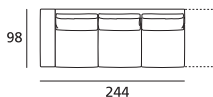

Divano composto da 290  
2 elements sofa cm 290

Elemento 2 posti maxi da 146  
2 maxi seaters element cm 146

Laterale 2 posti da 122 Dx/Sx  
2 seaters rh/lh side element cm 122

Laterale 2 posti maxi da 145 Dx/Sx  
2 maxi seaters rh/lh side element cm 145

Terminale da 153 Dx/Sx  
Rh/Lh end element cm 153

Pouf da 98x98  
Pouf cm 98x98

Laterale 2 posti XXL da 171 Dx/Sx  
2 XXL seaters rh/lh element cm 171

Terminale da 176 Dx/Sx  
Rh/Lh end element cm 176

Pouf angolare da 98x98  
Corner pouf cm 98x98

Laterale 3 posti da 195 Dx/Sx  
3 seaters rh/lh side element cm 195

Chaise longue da 120x160  
Chaise longue cm 120x160

Cuscino bracciolo da 30x98  
Armrest cushion cm 30x98

Laterale 3 posti maxi da 244 Dx/Sx  
3 maxi seaters rh/lh side element cm 244

Penisola da 145x160 con bracciolo lungo  
Rh/lh penisula cm 145x160 with long armrest

Angolo da 98x98  
Corner element cm 98x98

Penisola a martello da 98x171 Dx/Sx  
Rh/lh penisula cm 98x171