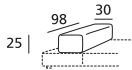

Divano composto da 290  
2 elements sofa cm 290

Elemento 2 posti maxi da 146  
2 maxi seaters element cm 146

Laterale 2 posti da 122 Dx/Sx  
2 seaters rh/lh side element cm 122

Laterale 2 posti maxi da 145 Dx/Sx  
2 maxi seaters rh/lh side element cm 145

Terminale da 153 Dx/Sx  
Rh/Lh end element cm 153

Pouf da 98x98  
Pouf cm 98x98

Laterale 2 posti XXL da 171 Dx/Sx  
2 XXL seaters rh/lh element cm 171

Terminale da 176 Dx/Sx  
Rh/Lh end element cm 176

Pouf angolare da 98x98  
Corner pouf cm 98x98

Laterale 3 posti da 195 Dx/Sx  
3 seaters rh/lh side element cm 195

Chaise longue da 120x160  
Chaise longue cm 120x160

Cuscino bracciolo da 30x98  
Armrest cushion cm 30x98

Laterale 3 posti maxi da 244 Dx/Sx  
3 maxi seaters rh/lh side element cm 244

Penisola da 145x160 con bracciolo lungo  
Rh/lh penisula cm 145x160 with long armrest

Angolo da 98x98  
Corner element cm 98x98

Penisola a martello da 98x171 Dx/Sx  
Rh/lh penisula cm 98x171