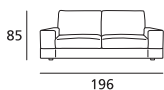

## MISURE - DIMENSIONS

TABELLA MISURE: DIMENSIONS:	CM CM
Altezza totale Total height	85
Profondità totale Total depth	98
Profondità con relax aperto Depth with open recliner	-
Profondità con letto aperto Depth with open bed	-
Altezza seduta Seat height	41
Profondità seduta Seat depth	56
Altezza bracciolo Armrest height	53
Larghezza bracciolo Armrest width	25
Altezza piede Feet height	5,5

# ELEMENTI - ELEMENTS

Divano 2 posti da 196  
2 seaters sofa cm 196

Elemento 1 posto da 73  
1 seater element cm 73

Elemento 2 posti XXL da 170  
2 XXL seaters element cm 170

Divano 2 posti maxi da 220  
2 maxi seaters sofa cm 220

Elemento 1 posto maxi da 85  
1 maxi seater element cm 85

Elemento 3 posti da 219  
3 seaters sofa cm 219

Divano 3 posti da 269  
3 seaters sofa cm 269

Elemento 1 posto XXL da 97  
1 XXL seater element cm 97

Divano composto da 290  
2 elements sofa cm 290

Elemento 2 posti maxi da 146  
2 maxi seaters element cm 146

Laterale 2 posti da 122 Dx/Sx  
2 seaters rh/lh side element cm 122

Laterale 2 posti maxi da 145 Dx/Sx  
2 maxi seaters rh/lh side element cm 145