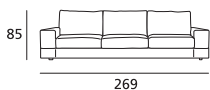

# ELEMENTI - ELEMENTS

Divano 2 posti da 196  
2 seaters sofa cm 196

Elemento 1 posto da 73  
1 seater element cm 73

Elemento 2 posti XXL da 170  
2 XXL seaters element cm 170

Divano 2 posti maxi da 220  
2 maxi seaters sofa cm 220

Elemento 1 posto maxi da 85  
1 maxi seater element cm 85

Elemento 3 posti da 219  
3 seaters sofa cm 219

Divano 3 posti da 269  
3 seaters sofa cm 269

Elemento 1 posto XXL da 97  
1 XXL seater element cm 97

Laterale 1 posto da 98 Dx/Sx  
1 seater rh/lh side element cm 98

Divano composto da 244  
2 elements sofa cm 244

Elemento 2 posti da 120  
2 seaters element cm 120

Laterale 1 posto maxi da 110 Dx/Sx  
1 maxi seater rh/lh side element cm 110

Divano composto da 290  
2 elements sofa cm 290

Elemento 2 posti maxi da 146  
2 maxi seaters element cm 146

Laterale 2 posti da 122 Dx/Sx  
2 seaters rh/lh side element cm 122

Laterale 2 posti maxi da 145 Dx/Sx  
2 maxi seaters rh/lh side element cm 145