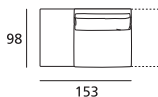

Elemento 1 posto maxi da 85  
1 maxi seater element cm 85

Elemento 3 posti da 219  
3 seaters sofa cm 219

Divano 3 posti da 269  
3 seaters sofa cm 269

Elemento 1 posto XXL da 97  
1 XXL seater element cm 97

Laterale 1 posto da 98 Dx/Sx  
1 seater rh/lh side element cm 98

Divano composto da 244  
2 elements sofa cm 244

Elemento 2 posti da 120  
2 seaters element cm 120

Laterale 1 posto maxi da 110 Dx/Sx  
1 maxi seater rh/lh side element cm 110

Divano composto da 290  
2 elements sofa cm 290

Elemento 2 posti maxi da 146  
2 maxi seaters element cm 146

Laterale 2 posti da 122 Dx/Sx  
2 seaters rh/lh side element cm 122

Laterale 2 posti maxi da 145 Dx/Sx  
2 maxi seaters rh/lh side element cm 145

Terminale da 153 Dx/Sx  
Rh/Lh end element cm 153

Pouf da 98x98  
Pouf cm 98x98

Laterale 2 posti XXL da 171 Dx/Sx  
2 XXL seaters rh/lh element cm 171

Terminale da 176 Dx/Sx  
Rh/Lh end element cm 176

Pouf angolare da 98x98  
Corner pouf cm 98x98