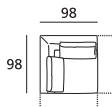

Divano composto da 290  
2 elements sofa cm 290

Elemento 2 posti maxi da 146  
2 maxi seaters element cm 146

Laterale 2 posti da 122 Dx/Sx  
2 seaters rh/lh side element cm 122

Laterale 2 posti maxi da 145 Dx/Sx  
2 maxi seaters rh/lh side element cm 145

Terminale da 153 Dx/Sx  
Rh/Lh end element cm 153

Pouf da 98x98  
Pouf cm 98x98

Laterale 2 posti XXL da 171 Dx/Sx  
2 XXL seaters rh/lh element cm 171

Terminale da 176 Dx/Sx  
Rh/Lh end element cm 176

Pouf angolare da 98x98  
Corner pouf cm 98x98

Laterale 3 posti da 195 Dx/Sx  
3 seaters rh/lh side element cm 195

Chaise longue da 120x160  
Chaise longue cm 120x160

Cuscino bracciolo da 30x98  
Armrest cushion cm 30x98

Laterale 3 posti maxi da 244 Dx/Sx  
3 maxi seaters rh/lh side element cm 244

Penisola da 145x160 con bracciolo lungo  
Rh/lh penisula cm 145x160 with long armrest

Angolo da 98x98  
Corner element cm 98x98

Penisola a martello da 98x171 Dx/Sx  
Rh/lh penisula cm 98x171