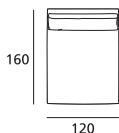

Divano composto da 290  
2 elements sofa cm 290

Elemento 2 posti maxi da 146  
2 maxi seaters element cm 146

Laterale 2 posti da 122 Dx/Sx  
2 seaters rh/lh side element cm 122

Laterale 2 posti maxi da 145 Dx/Sx  
2 maxi seaters rh/lh side element cm 145

Terminale da 153 Dx/Sx  
Rh/Lh end element cm 153

Pouf da 98x98  
Pouf cm 98x98

Laterale 2 posti XXL da 171 Dx/Sx  
2 XXL seaters rh/lh element cm 171

Terminale da 176 Dx/Sx  
Rh/Lh end element cm 176

Pouf angolare da 98x98  
Corner pouf cm 98x98

Laterale 3 posti da 195 Dx/Sx  
3 seaters rh/lh side element cm 195

Chaise longue da 120x160  
Chaise longue cm 120x160

Cuscino bracciolo da 30x98  
Armrest cushion cm 30x98

Laterale 3 posti maxi da 244 Dx/Sx  
3 maxi seaters rh/lh side element cm 244

Penisola da 145x160 con bracciolo lungo  
Rh/lh penisula cm 145x160 with long armrest

Angolo da 98x98  
Corner element cm 98x98

Penisola a martello da 98x171 Dx/Sx  
Rh/lh penisula cm 98x171