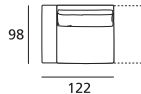

Elemento 1 posto maxi da 85  
1 maxi seater element cm 85

Elemento 3 posti da 219  
3 seaters sofa cm 219

Divano 3 posti da 269  
3 seaters sofa cm 269

Elemento 1 posto XXL da 97  
1 XXL seater element cm 97

Laterale 1 posto da 98 Dx/Sx  
1 seater rh/lh side element cm 98

Divano composto da 244  
2 elements sofa cm 244

Elemento 2 posti da 120  
2 seaters element cm 120

Laterale 1 posto maxi da 110 Dx/Sx  
1 maxi seater rh/lh side element cm 110

Divano composto da 290  
2 elements sofa cm 290

Elemento 2 posti maxi da 146  
2 maxi seaters element cm 146

Laterale 2 posti da 122 Dx/Sx  
2 seaters rh/lh side element cm 122

Laterale 2 posti maxi da 145 Dx/Sx  
2 maxi seaters rh/lh side element cm 145

Terminale da 153 Dx/Sx  
Rh/Lh end element cm 153

Pouf da 98x98  
Pouf cm 98x98

Laterale 2 posti XXL da 171 Dx/Sx  
2 XXL seaters rh/lh element cm 171

Terminale da 176 Dx/Sx  
Rh/Lh end element cm 176

Pouf angolare da 98x98  
Corner pouf cm 98x98