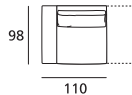

# ELEMENTI - ELEMENTS

Divano 2 posti da 196  
2 seaters sofa cm 196

Elemento 1 posto da 73  
1 seater element cm 73

Elemento 2 posti XXL da 170  
2 XXL seaters element cm 170

Divano 2 posti maxi da 220  
2 maxi seaters sofa cm 220

Elemento 1 posto maxi da 85  
1 maxi seater element cm 85

Elemento 3 posti da 219  
3 seaters sofa cm 219

Divano 3 posti da 269  
3 seaters sofa cm 269

Elemento 1 posto XXL da 97  
1 XXL seater element cm 97

Laterale 1 posto da 98 Dx/Sx  
1 seater rh/lh side element cm 98

Divano composto da 244  
2 elements sofa cm 244

Elemento 2 posti da 120  
2 seaters element cm 120

Laterale 1 posto maxi da 110 Dx/Sx  
1 maxi seater rh/lh side element cm 110

Divano composto da 290  
2 elements sofa cm 290

Elemento 2 posti maxi da 146  
2 maxi seaters element cm 146

Laterale 2 posti da 122 Dx/Sx  
2 seaters rh/lh side element cm 122

Laterale 2 posti maxi da 145 Dx/Sx  
2 maxi seaters rh/lh side element cm 145