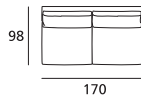

## MISURE - DIMENSIONS

TABELLA MISURE: DIMENSIONS:	CM CM
Altezza totale Total height	85
Profondità totale Total depth	98
Profondità con relax aperto Depth with open recliner	-
Profondità con letto aperto Depth with open bed	-
Altezza seduta Seat height	41
Profondità seduta Seat depth	56
Altezza bracciolo Armrest height	53
Larghezza bracciolo Armrest width	25
Altezza piede Feet height	5,5

# ELEMENTI - ELEMENTS

Divano 2 posti da 196  
2 seaters sofa cm 196

Elemento 1 posto da 73  
1 seater element cm 73

Elemento 2 posti XXL da 170  
2 XXL seaters element cm 170

Divano 2 posti maxi da 220  
2 maxi seaters sofa cm 220

Elemento 1 posto maxi da 85  
1 maxi seater element cm 85

Elemento 3 posti da 219  
3 seaters sofa cm 219

Divano 3 posti da 269  
3 seaters sofa cm 269

Elemento 1 posto XXL da 97  
1 XXL seater element cm 97

Divano composto da 290  
2 elements sofa cm 290

Elemento 2 posti maxi da 146  
2 maxi seaters element cm 146

Laterale 2 posti da 122 Dx/Sx  
2 seaters rh/lh side element cm 122

Laterale 2 posti maxi da 145 Dx/Sx  
2 maxi seaters rh/lh side element cm 145