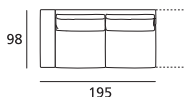

Divano composto da 290  
2 elements sofa cm 290

Elemento 2 posti maxi da 146  
2 maxi seaters element cm 146

Laterale 2 posti da 122 Dx/Sx  
2 seaters rh/lh side element cm 122

Laterale 2 posti maxi da 145 Dx/Sx  
2 maxi seaters rh/lh side element cm 145

Terminale da 153 Dx/Sx  
Rh/Lh end element cm 153

Pouf da 98x98  
Pouf cm 98x98

Laterale 2 posti XXL da 171 Dx/Sx  
2 XXL seaters rh/lh element cm 171

Terminale da 176 Dx/Sx  
Rh/Lh end element cm 176

Pouf angolare da 98x98  
Corner pouf cm 98x98

Laterale 3 posti da 195 Dx/Sx  
3 seaters rh/lh side element cm 195

Chaise longue da 120x160  
Chaise longue cm 120x160

Cuscino bracciolo da 30x98  
Armrest cushion cm 30x98

Laterale 3 posti maxi da 244 Dx/Sx  
3 maxi seaters rh/lh side element cm 244

Penisola da 145x160 con bracciolo lungo  
Rh/lh penisula cm 145x160 with long armrest

Angolo da 98x98  
Corner element cm 98x98

Penisola a martello da 98x171 Dx/Sx  
Rh/lh penisula cm 98x171